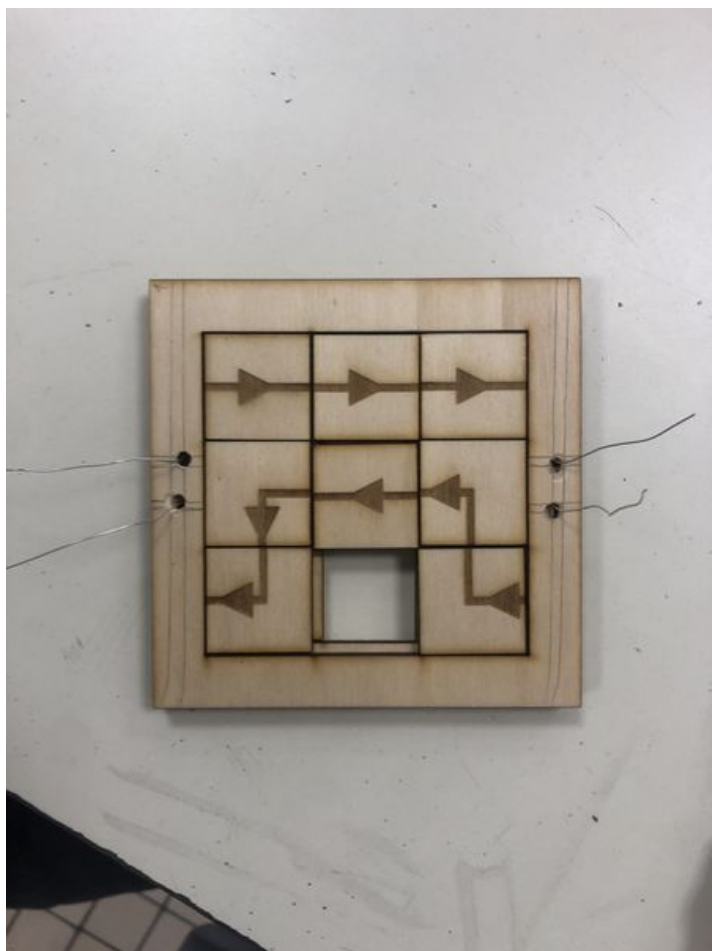

Fichier:Labyrinthe Image 3.jpeg



Labyrinthe_Image_3

Historique du fichier

Cliquer sur une date et heure pour voir le fichier tel qu'il était à ce moment-là.

	Date et heure	Vignette	Dimensions	Utilisateur	Commentaire
actuel	6 avril 2023 à 08:58		3 024 × 4 032 (1,33 Mio)	Ewenezojules44 (discussion contributions)	Labyrinthe_Image_3

Fabricant de l'appareil photo	Apple
Modèle de l'appareil photo	iPhone X

Temps d'exposition	1/33 s (0,03030303030303 s)
Ouverture	f/1,8
Sensibilité ISO	20
Date de la prise originelle	6 avril 2023 à 09:55
Longueur focale	4 mm
Orientation	Tournée de 90° dans le sens antihoraire
Résolution horizontale	72 ppp
Résolution verticale	72 ppp
Logiciel utilisé	16.3.1
Date de modification du fichier	6 avril 2023 à 09:55
Positionnement YCbCr	Centré
Programme d'exposition	Programme normal
Version EXIF	2.32
Date de la numérisation	6 avril 2023 à 09:55
Signification de chaque composante	1. Y 2. Cb 3. Cr 4. N'existe pas
vitesse d'obturation de l'APEX	5,0598558019317
Ouverture de l'APEX	1,6959938128384
Luminance APEX	4,6850235442747
Correction d'exposition	0
Mode de mesure	Modèle
Flash	Flash non déclenché, suppression du flash obligatoire
Date de la prise originelle	805
Date de la numérisation	805
Version FlashPix prise en charge	0 100
Espace colorimétrique	Non calibré
Type de capteur	Capteur de couleur à une puce
Type de scène	Image photographiée directement
Mode d'exposition	Automatique
Balance des blancs	Automatique
Longueur focale pour un film 35 mm	28 mm
Type de capture de la scène	Standard