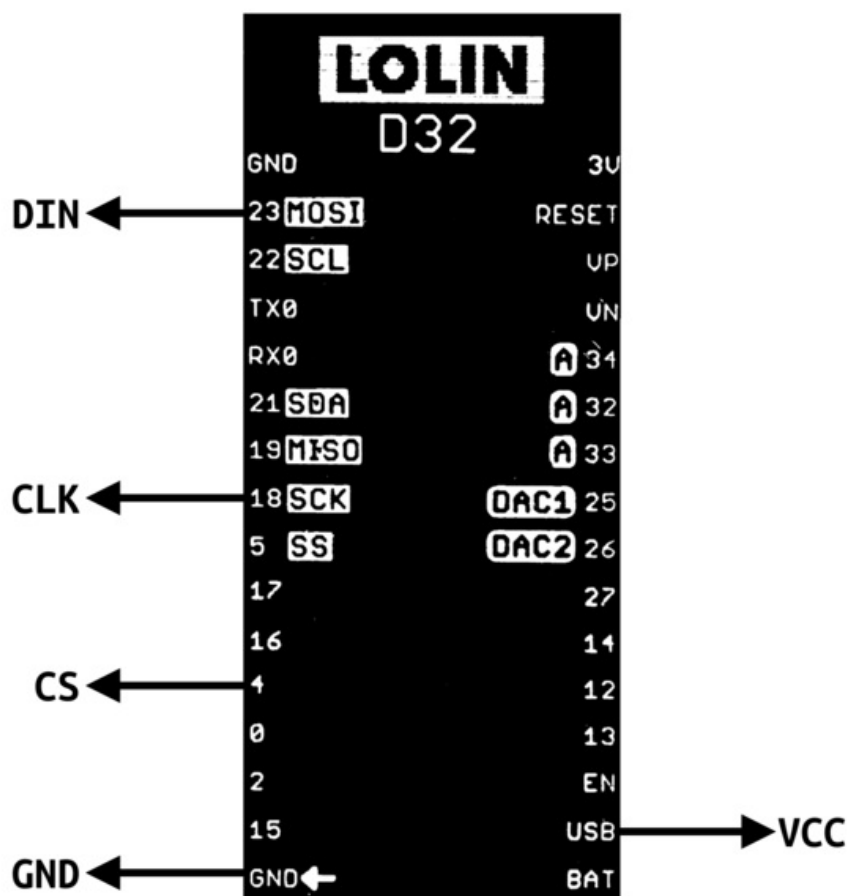

Fichier:Labo te lolin d32 laboite pinout.png



Labo_te_lolin_d32_labote_pinout

Historique du fichier

Cliquer sur une date et heure pour voir le fichier tel qu'il était à ce moment-là.

	Date et heure	Vignette	Dimensions	Utilisateur	Commentaire
actuel	10 octobre 2020 à 16:13		1 762 × 1 860 (381 Kio)	Bgaultier (discussion contributions)	Labo_te_lolin_d32_labote_pinout

Hauteur de l'image	1 860 px
Largeur de l'image	1 762 px
Résolution horizontale	56,69 p/cm
Résolution verticale	56,69 p/cm