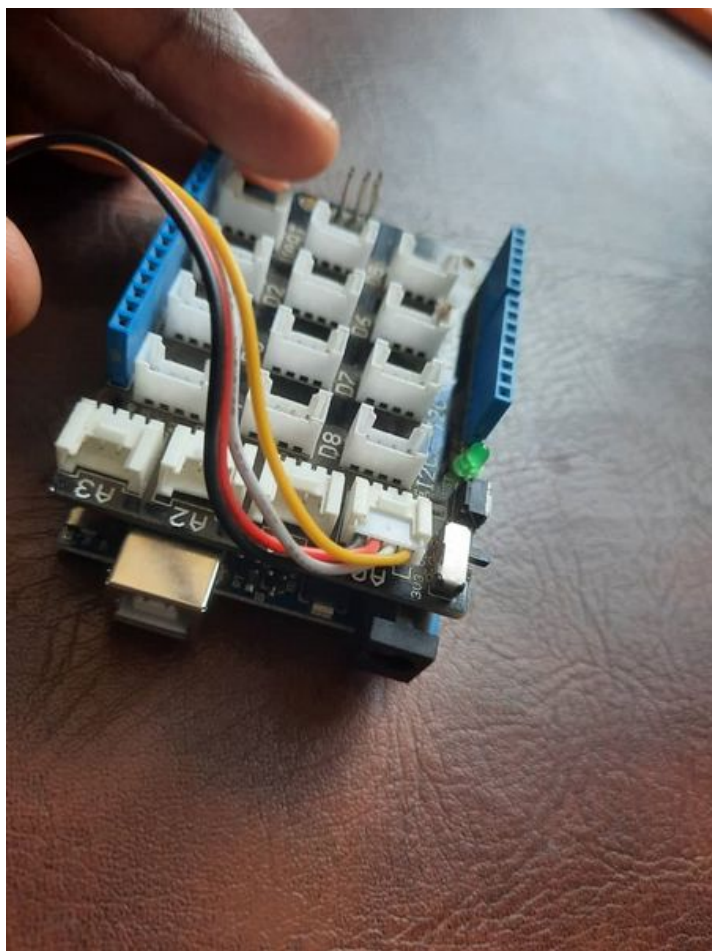

Fichier:La station m t o ol.jpg



La_station_m_t_o_ol

Historique du fichier

Cliquer sur une date et heure pour voir le fichier tel qu'il était à ce moment-là.

	Date et heure	Vignette	Dimensions	Utilisateur	Commentaire
actuel	10 août 2022 à 12:16		750 × 1 000 (110 Kio)	Senfablab (discussion contributions)	La_station_m_t_o_ol