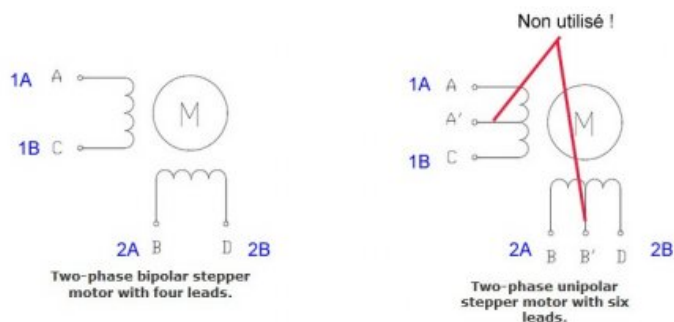

Fichier:L'éolienne Mini olienne 30W 4ou6fils-e49e5.jpg

Pas de plus haute résolution disponible.


L'éolienne_Mini_olienne_30W_4ou6fils-e49e5

Historique du fichier

Cliquer sur une date et heure pour voir le fichier tel qu'il était à ce moment-là.

	Date et heure	Vignette	Dimensions	Utilisateur	Commentaire
actuel	11 septembre 2019 à 07:58		500 × 251 (12 Kio)	Low-tech Lab (discussion contributions)	L'éolienne_Mini_olienne_30W_4ou6fils-e49e5