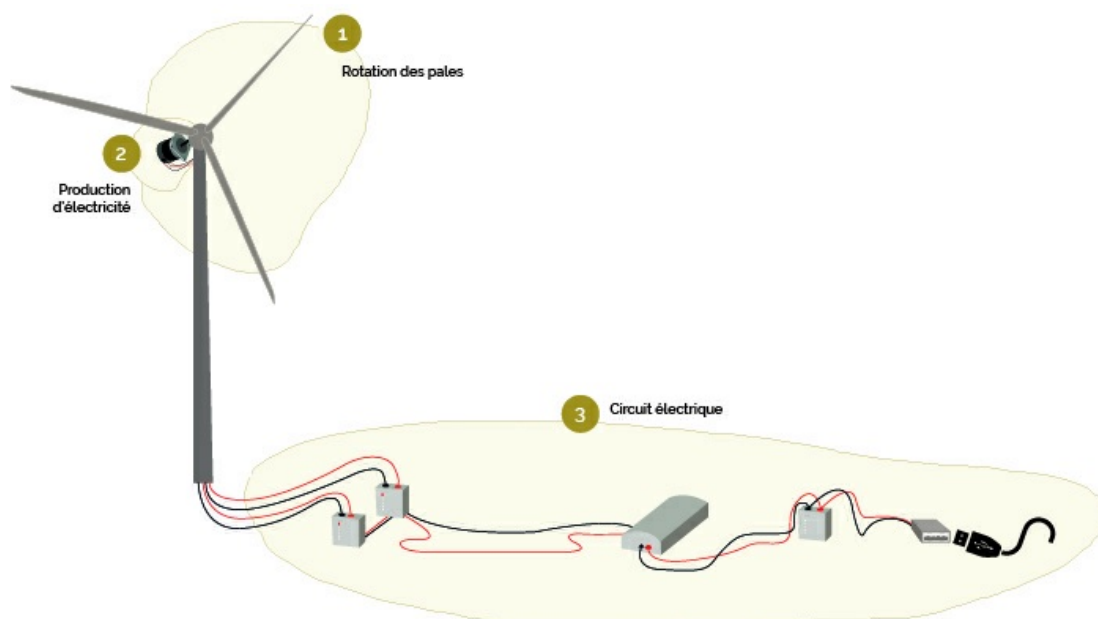

Fichier:L'éolienne L olienne Eolienne - Fonctionnement.jpg

Pas de plus haute résolution disponible.


L'éolienne_L_olienne_Eolienne_-_Fonctionnement

Historique du fichier

Cliquer sur une date et heure pour voir le fichier tel qu'il était à ce moment-là.

	Date et heure	Vignette	Dimensions	Utilisateur	Commentaire
actuel	11 septembre 2019 à 07:58		746 × 395 (118 Kio)	Low-tech Lab (discussion contributions)	L'éolienne_L_olienne_Eolienne_-_Fonctionnement