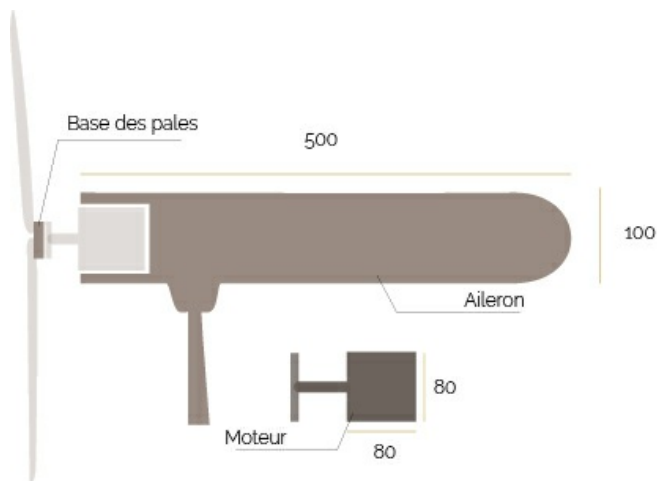

Fichier:L'éolienne L olienne De coupe aileron.jpg

Pas de plus haute résolution disponible.


L'éolienne_L_olienne_De_coupe_aileron

Historique du fichier

Cliquer sur une date et heure pour voir le fichier tel qu'il était à ce moment-là.

	Date et heure	Vignette	Dimensions	Utilisateur	Commentaire
actuel	11 septembre 2019 à 07:58		450 × 304 (34 Kio)	Low-tech Lab (discussion contributions)	L'éolienne_L_olienne_De_coupe_aileron