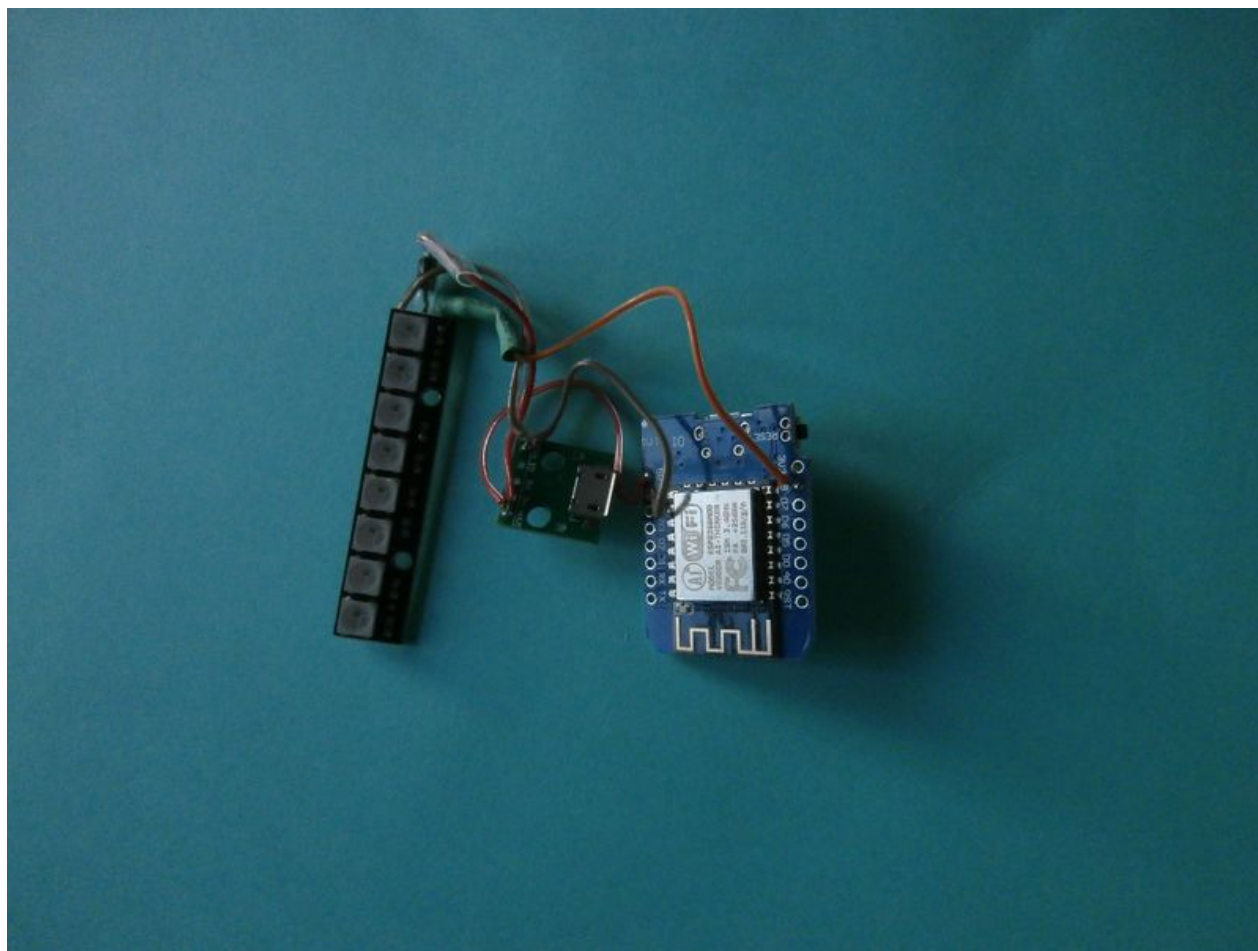

Fichier:Kairos Kairos etape13.jpg



Fichier téléversé avec MsUpload on Kairos

Historique du fichier

Cliquer sur une date et heure pour voir le fichier tel qu'il était à ce moment-là.

	Date et heure	Vignette	Dimensions	Utilisateur	Commentaire
actuel	7 décembre 2017 à 21:40		1 236 × 927 (245 Kio)	FabLab Lannion (discussion contributions)	Fichier téléversé avec MsUpload on Kairos

Titre de l'image	OLYMPUS DIGITAL CAMERA
Fabricant de l'appareil photo	OLYMPUS IMAGING CORP.

Modèle de l'appareil photo	VR370,D785
Temps d'exposition	1/320 s (0,003125 s)
Ouverture	f/3
Sensibilité ISO	400
Date de la prise originelle	16 novembre 2017 à 17:29
Longueur focale	4,2 mm
Orientation	Normale
Résolution horizontale	314 ppp
Résolution verticale	314 ppp
Logiciel utilisé	GIMP 2.8.16
Date de modification du fichier	5 décembre 2017 à 21:58
Positionnement YCbCr	Co-situé
Programme d'exposition	Programme normal
Version EXIF	2.3
Date de la numérisation	16 novembre 2017 à 17:29
Signification de chaque composante	1. Y 2. Cb 3. Cr 4. N'existe pas
Correction d'exposition	-1
Ouverture maximale	3,17 APEX (f/3)
Mode de mesure	Moyenne pondérée au centre
Source de lumière	Inconnue
Flash	Flash non déclenché, suppression du flash obligatoire
Version FlashPix prise en charge	0 100
Espace colorimétrique	sRGB
Source du fichier	Appareil photo numérique
Rendu personnalisé	Procédé normal
Mode d'exposition	Manuelle
Balance des blancs	Automatique
Taux de zoom numérique	0
Longueur focale pour un film 35 mm	24 mm
Type de capture de la scène	Standard
Contrôle du gain	Gain fortement positif
Contraste	Normal
Saturation	Normale
Netteté	Normale
Version FlashPix prise en charge	1
Largeur de l'image	4 608 px
Hauteur de l'image	3 456 px
Date de la dernière modification des métadonnées	17 novembre 2017 à 18:23
Identifiant unique du document original	xmp.did:D0E56C9FB3CBE7119AB0D37100827041