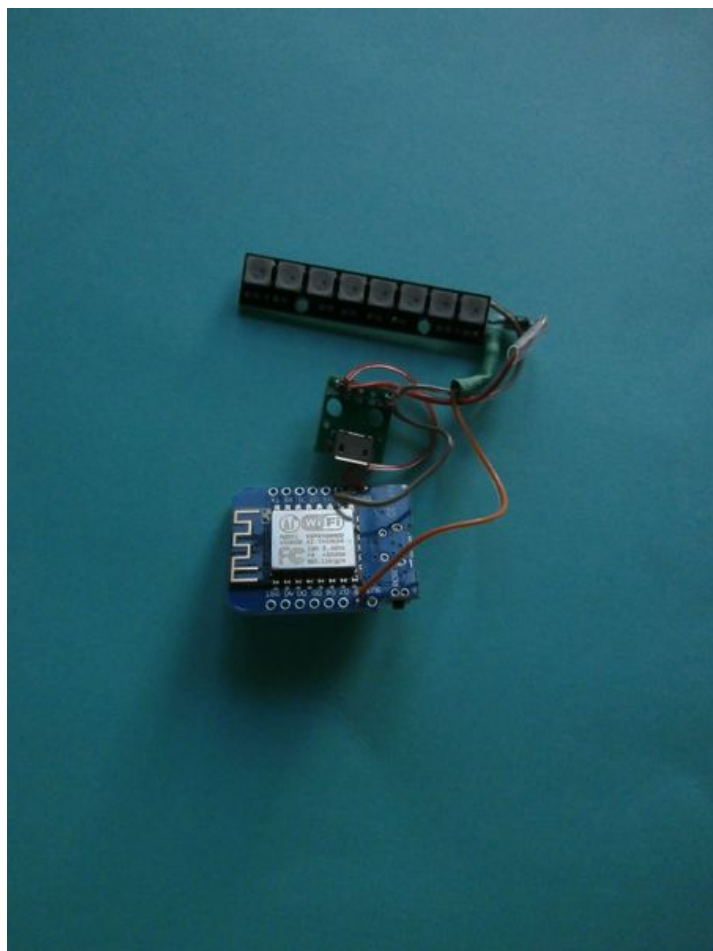

# Fichier:Kairos Kairos Elec.jpg



Fichier téléversé avec MsUpload on Kairos

Titre de l'image	OLYMPUS DIGITAL CAMERA
------------------	------------------------

Fabricant de l'appareil photo	OLYMPUS IMAGING CORP.
Modèle de l'appareil photo	VR370,D785
Temps d'exposition	1/320 s (0,003125 s)
Ouverture	f/3
Sensibilité ISO	400
Date de la prise originelle	16 novembre 2017 à 17:29
Longueur focale	4,2 mm
Orientation	Normale
Résolution horizontale	314 ppp
Résolution verticale	314 ppp
Logiciel utilisé	GIMP 2.8.16
Date de modification du fichier	5 décembre 2017 à 21:55
Positionnement YCbCr	Co-situé
Programme d'exposition	Programme normal
Version EXIF	2.3
Date de la numérisation	16 novembre 2017 à 17:29
Signification de chaque composante	1. Y 2. Cb 3. Cr 4. N'existe pas
Correction d'exposition	-1
Ouverture maximale	3,17 APEX (f/3)
Mode de mesure	Moyenne pondérée au centre
Source de lumière	Inconnue
Flash	Flash non déclenché, suppression du flash obligatoire
Version FlashPix prise en charge	0 100
Espace colorimétrique	sRGB
Source du fichier	Appareil photo numérique
Rendu personnalisé	Procédé normal
Mode d'exposition	Manuelle
Balance des blancs	Automatique
Taux de zoom numérique	0
Longueur focale pour un film 35 mm	24 mm
Type de capture de la scène	Standard
Contrôle du gain	Gain fortement positif
Contraste	Normal
Saturation	Normale
Netteté	Normale
Version FlashPix prise en charge	1
Largeur de l'image	4 608 px
Hauteur de l'image	3 456 px
Date de la dernière modification des métadonnées	17 novembre 2017 à 18:23
Identifiant unique du document original	xmp.did:D0E56C9FB3CBE7119AB0D37100827041