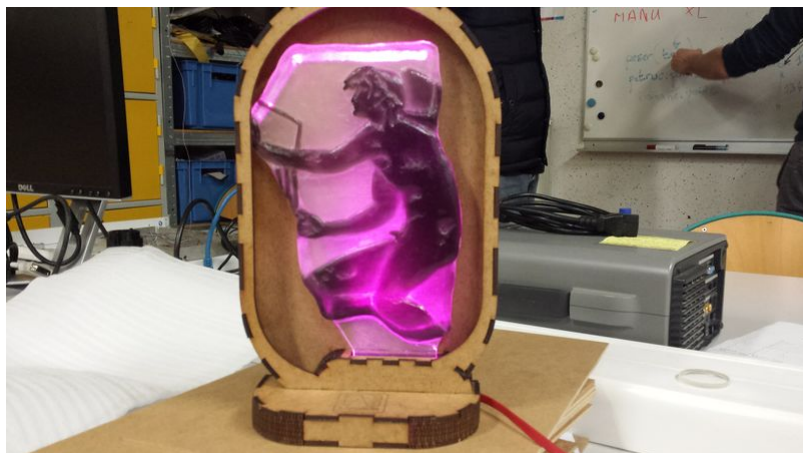

Fichier:Kairos KairosFin2.jpg



Fichier téléversé avec MsUpload on Kairos

Historique du fichier

Cliquer sur une date et heure pour voir le fichier tel qu'il était à ce moment-là.

	Date et heure	Vignette	Dimensions	Utilisateur	Commentaire
actuel	14 décembre 2017 à 19:54		4 128 × 2 322 (898 Kio)	FabLab Lannion (discussion contributions)	Fichier téléversé avec MsUpload on Kairos

Fabricant de l'appareil photo	SAMSUNG
Modèle de l'appareil photo	GT-I9505
Temps d'exposition	1/17 s (0,058823529411765 s)
Ouverture	f/2,2
Sensibilité ISO	200
Date de la prise originelle	13 décembre 2017 à 21:38
Longueur focale	4,2 mm
Largeur	4 128 px
Hauteur	2 322 px
Orientation	Normale
Résolution horizontale	72 ppp
Résolution verticale	72 ppp
Logiciel utilisé	I9505XXUBBNI1
Date de modification du fichier	13 décembre 2017 à 21:38
Positionnement YCbCr	Centré
Programme d'exposition	Programme normal
Version EXIF	2.2
Date de la numérisation	13 décembre 2017 à 21:38
Signification de chaque composante	1. Y 2. Cb 3. Cr 4. N'existe pas
vitesse d'obturation de l'APEX	4,05908203125
Ouverture de l'APEX	2,28
Luminance APEX	0,1484375
Correction d'exposition	0
Ouverture maximale	2,28 APEX (f/2,2)
Mode de mesure	Moyenne pondérée au centre
Source de lumière	Inconnue
Flash	Flash non déclenché