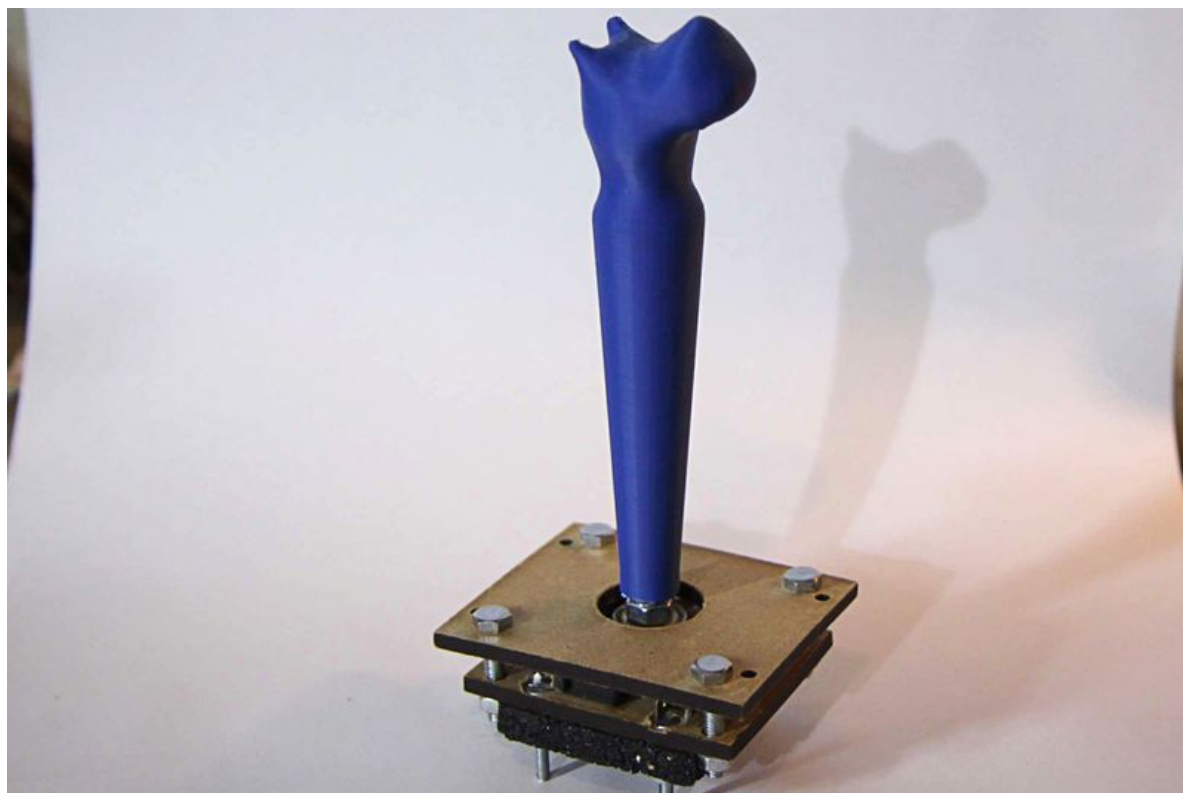

Fichier:Joystick arcade led panel 6.jpg



Fichier téléversé avec MsUpload on Spécial:AjouterDonnées/Tutoriel/Joystick_arcade

| | |
|-------------------------------|-------------------------|
| Fabricant de l'appareil photo | Canon |
| Modèle de l'appareil photo | Canon EOS 60D |
| Auteur | Dimitri F |
| Détenteur du droit d'auteur | Dimitri F |
| Temps d'exposition | 1/125 s (0,008 s) |
| Ouverture | f/2,8 |
| Sensibilité ISO | 800 |
| Date de la prise originelle | 12 janvier 2017 à 20:29 |
| Longueur focale | 28 mm |
| Largeur | 2 592 px |