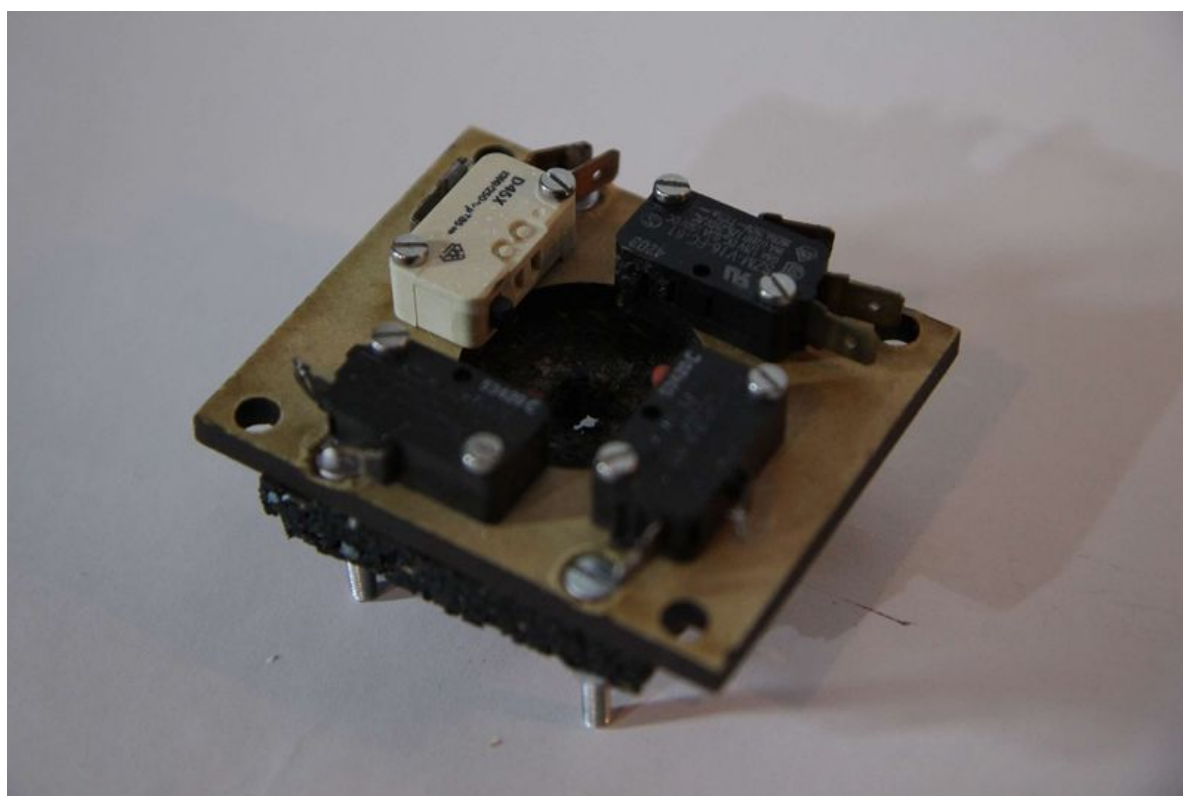

Fichier:Joystick arcade IMG 8412.JPG



Fichier téléversé avec MsUpload on Spécial:AjouterDonnées/Tutoriel/Joystick_arcade

Historique du fichier

Cliquer sur une date et heure pour voir le fichier tel qu'il était à ce moment-là.

	Date et heure	Vignette	Dimensions	Utilisateur	Commentaire
actuel	13 janvier 2017 à 00:42		2 592 × 1 728 (166 Kio)	Monsieur Bidouille (discussion contributions)	Fichier téléversé avec MsUpload on Spécial:AjouterDonnées/Tutoriel/Joystick_arcade

Fabricant de l'appareil photo	Canon
Modèle de l'appareil photo	Canon EOS 60D
Auteur	Dimitri F
Détenteur du droit d'auteur	Dimitri F
Temps d'exposition	1/200 s (0,005 s)
Ouverture	f/2.8
Sensibilité ISO	1 600
Date de la prise originelle	12 janvier 2017 à 20:46
Longueur focale	52 mm
Orientation	Normale
Résolution horizontale	72 ppp
Résolution verticale	72 ppp

Date de modification du fichier	12 janvier 2017 à 20:46
Positionnement YCbCr	Co-situé
Programme d'exposition	Priorité à l'ouverture
Version EXIF	2.3
Date de la numérisation	12 janvier 2017 à 20:46
Signification de chaque composante	1. Y 2. Cb 3. Cr 4. N'existe pas
vitesse d'obturation de l'APEX	7,625
Ouverture de l'APEX	3
Correction d'exposition	0
Mode de mesure	Spot
Flash	Flash non déclenché, suppression du flash obligatoire