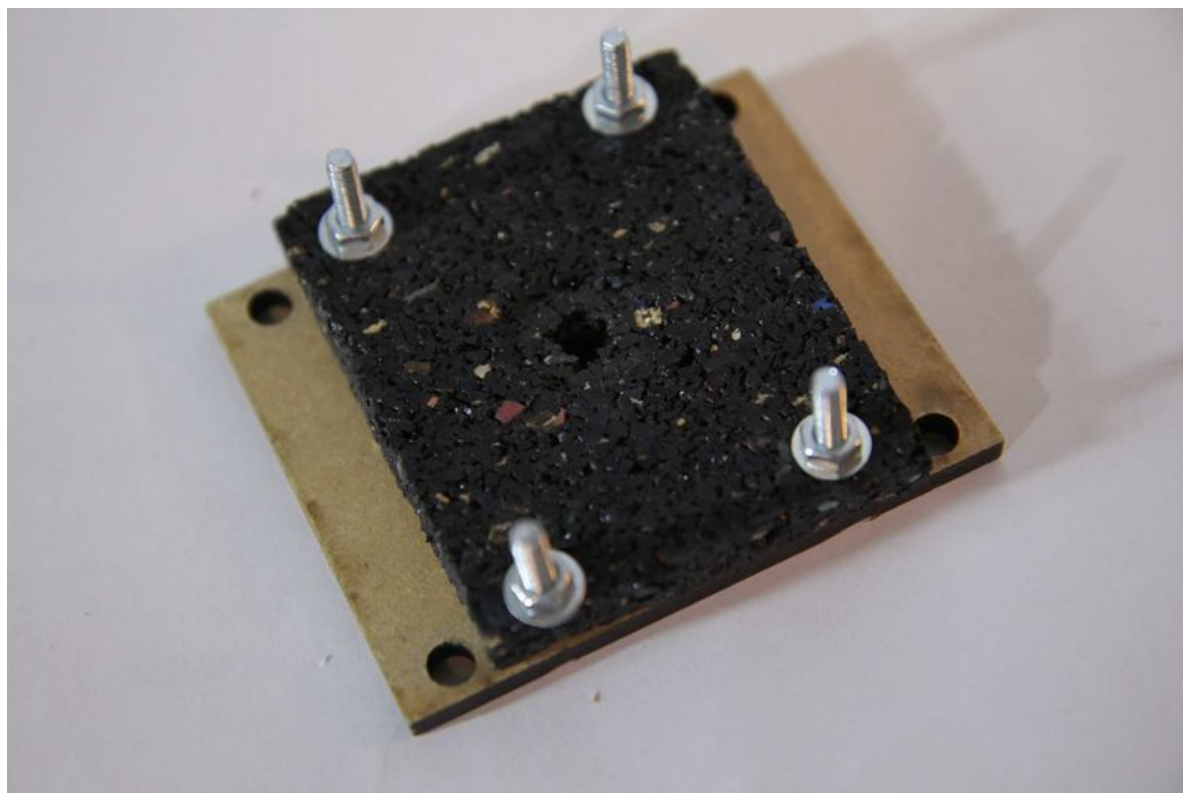

Fichier:Joystick arcade IMG 8411.JPG



Fichier téléversé avec MsUpload on Spécial:AjouterDonnées/Tutoriel/Joystick_arcade

Historique du fichier

Cliquer sur une date et heure pour voir le fichier tel qu'il était à ce moment-là.

	Date et heure	Vignette	Dimensions	Utilisateur	Commentaire
actuel	13 janvier 2017 à 00:39		2 592 × 1 728 (179 Kio)	Monsieur Bidouille (discussion contributions)	Fichier téléversé avec MsUpload on Spécial:AjouterDonnées/Tutoriel/Joystick_arcade