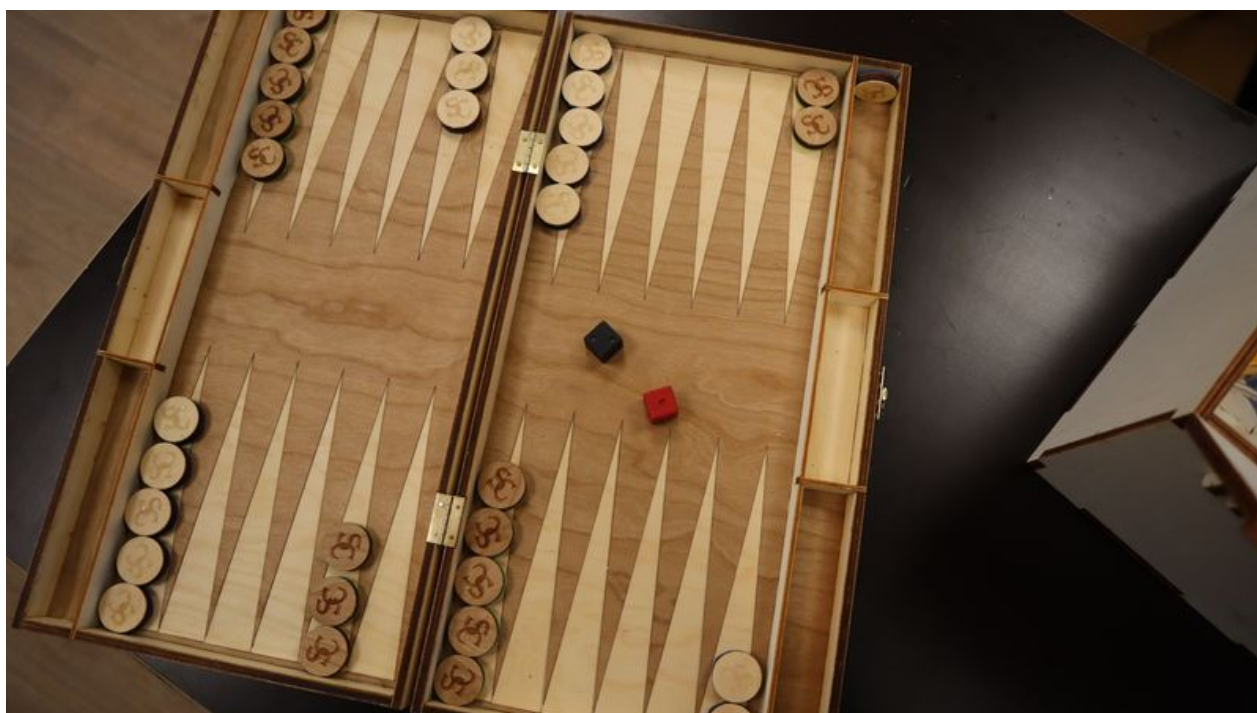

# Fichier:Jeux Backgammon IMG 9488.JPG



Jeux\_Backgammon\_IMG\_9488