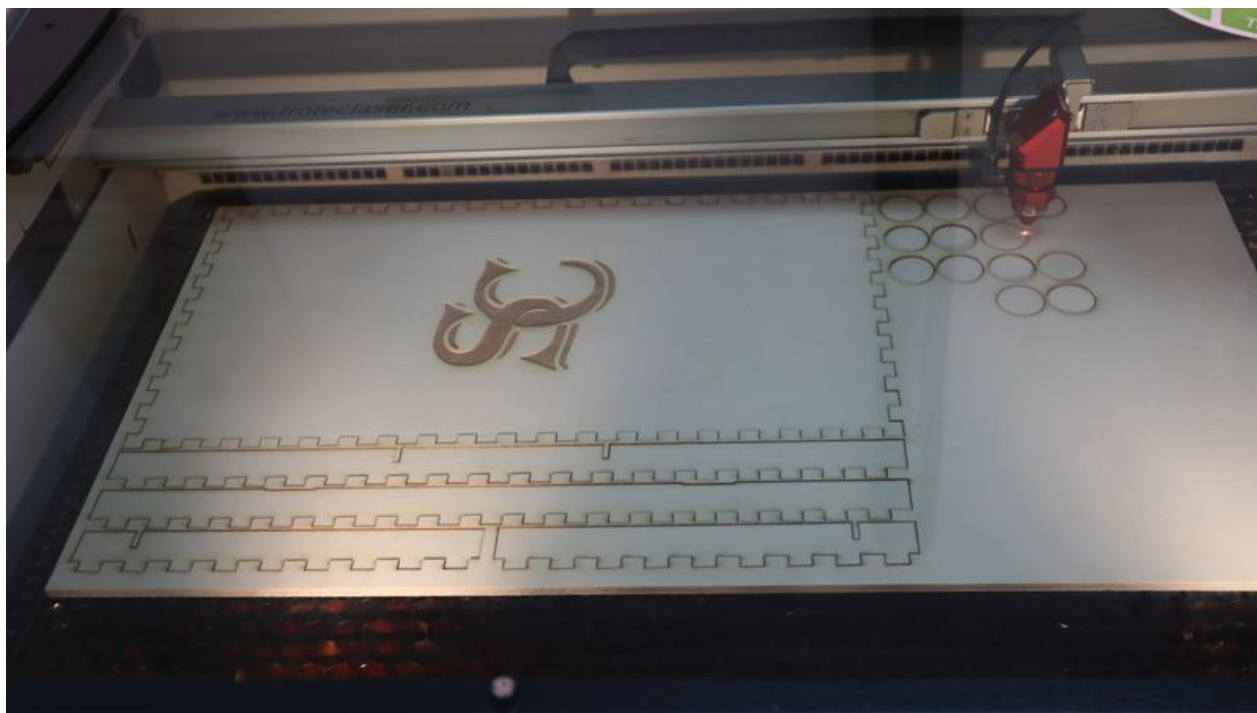

# Fichier:Jeux Backgammon IMG 9454.JPG



Jeux\_Backgammon\_IMG\_9454

## Historique du fichier

Cliquer sur une date et heure pour voir le fichier tel qu'il était à ce moment-là.

	Date et heure	Vignette	Dimensions	Utilisateur	Commentaire
actuel	15 décembre 2020 à 15:04		6 000 × 3 368 (4,93 Mio)	MyriamForge (discussion   contributions)	Jeux_Backgammon_IMG_9454

Fabricant de l'appareil photo	Canon
Modèle de l'appareil photo	Canon EOS M50
Temps d'exposition	1/100 s (0,01 s)
Ouverture	f/4,5
Sensibilité ISO	250
Date de la prise originelle	11 janvier 2019 à 02:46
Longueur focale	24 mm
Orientation	Normale
Résolution horizontale	72 ppp
Résolution verticale	72 ppp
Date de modification du fichier	11 janvier 2019 à 02:46
Positionnement YCbCr	Co-situé
Programme d'exposition	Programme normal
Version EXIF	2.31
Date de la numérisation	11 janvier 2019 à 02:46