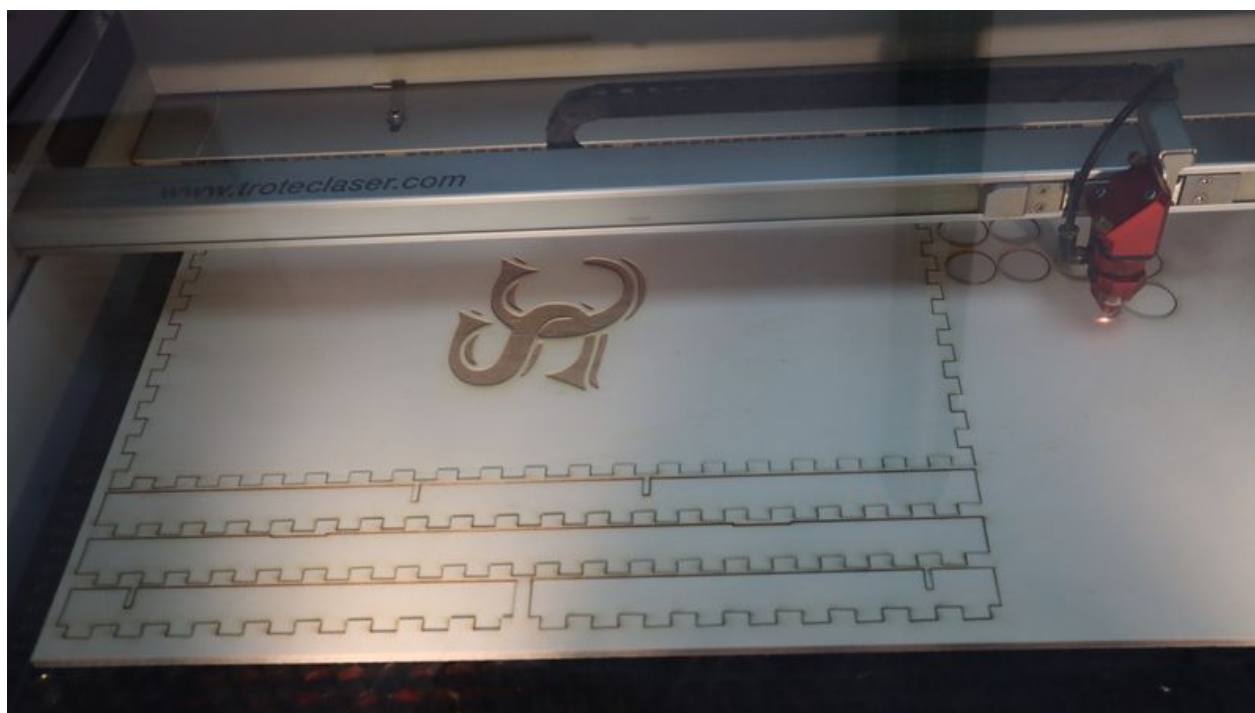

Fichier:Jeux Backgammon IMG 9453.JPG



Jeux_Backgammon_IMG_9453

Historique du fichier

Cliquer sur une date et heure pour voir le fichier tel qu'il était à ce moment-là.

	Date et heure	Vignette	Dimensions	Utilisateur	Commentaire
actuel	15 décembre 2020 à 15:04		6 000 × 3 368 (5,42 Mio)	MyriamForge (discussion contributions)	Jeux_Backgammon_IMG_9453

Fabricant de l'appareil photo	Canon
Modèle de l'appareil photo	Canon EOS M50
Temps d'exposition	1/250 s (0,004 s)
Ouverture	f/4,5
Sensibilité ISO	800
Date de la prise originelle	11 janvier 2019 à 02:46
Longueur focale	24 mm
Orientation	Normale
Résolution horizontale	72 ppp
Résolution verticale	72 ppp
Date de modification du fichier	11 janvier 2019 à 02:46
Positionnement YCbCr	Co-situé
Programme d'exposition	Programme normal
Version EXIF	2.31
Date de la numérisation	11 janvier 2019 à 02:46

Signification de chaque composante	1. Y 2. Cb 3. Cr 4. N'existe pas
vitesse d'obturation de l'APEX	8
Ouverture de l'APEX	4,375
Correction d'exposition	0
Mode de mesure	Modèle
Flash	Flash non déclenché
Date en fraction de seconde	38
Date de la prise originelle	38
Date de la numérisation	38
Version FlashPix prise en charge	0 100
Espace colorimétrique	sRGB
Résolution horizontale du plan focal	6 514,657980456
Résolution verticale du plan focal	5 670,0336700337
Unité de résolution du plan focal	Pouce
Rendu personnalisé	Procédé normal
Mode d'exposition	Automatique
Balance des blancs	Automatique
Type de capture de la scène	Standard
Version de la balise GPS	0.0.3.2
Note (sur 5)	0