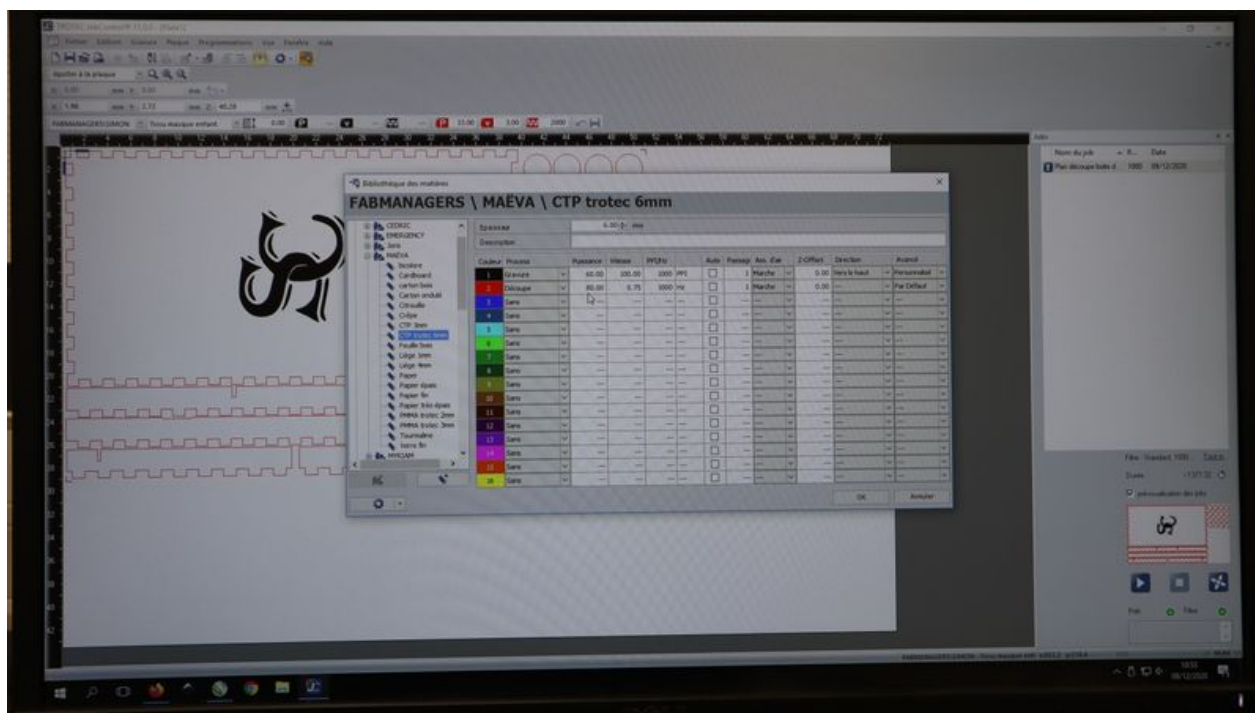

Fichier:Jeux Backgammon IMG 9452.JPG



Jeux_Backgammon_IMG_9452

Historique du fichier

Vous ne pouvez pas remplacer ce fichier.

Utilisation du fichier

Aucune page n'utilise ce fichier.

Métadonnées

Ce fichier contient des informations supplémentaires, probablement ajoutées par l'appareil photo numérique ou le numériseur utilisé pour le créer. Si le fichier a été modifié depuis son état original, certains détails peuvent ne pas refléter entièrement l'image modifiée.

Fabricant de l'appareil photo	Canon
Modèle de l'appareil photo	Canon EOS M50
Temps d'exposition	1/100 s (0,01 s)
Ouverture	f/4,5
Sensibilité ISO	160
Date de la prise originelle	11 janvier 2019 à 02:32
Longueur focale	24 mm
Orientation	Normale
Résolution horizontale	72 ppp
Résolution verticale	72 ppp
Date de modification du fichier	11 janvier 2019 à 02:32
Positionnement YCbCr	Co-situé
Programme d'exposition	Programme normal
Version EXIF	2.31
Date de la numérisation	11 janvier 2019 à 02:32

Signification de chaque composante	1. Y 2. Cb 3. Cr 4. N'existe pas
vitesse d'obturation de l'APEX	6,625
Ouverture de l'APEX	4,375
Correction d'exposition	0
Mode de mesure	Modèle
Flash	Flash non déclenché
Date en fraction de seconde	69
Date de la prise originelle	69
Date de la numérisation	69
Version FlashPix prise en charge	0 100
Espace colorimétrique	sRGB
Résolution horizontale du plan focal	6 514,657980456
Résolution verticale du plan focal	5 670,0336700337
Unité de résolution du plan focal	Pouce
Rendu personnalisé	Procédé normal
Mode d'exposition	Automatique
Balance des blancs	Automatique
Type de capture de la scène	Standard
Version de la balise GPS	0.0.3.2
Note (sur 5)	0