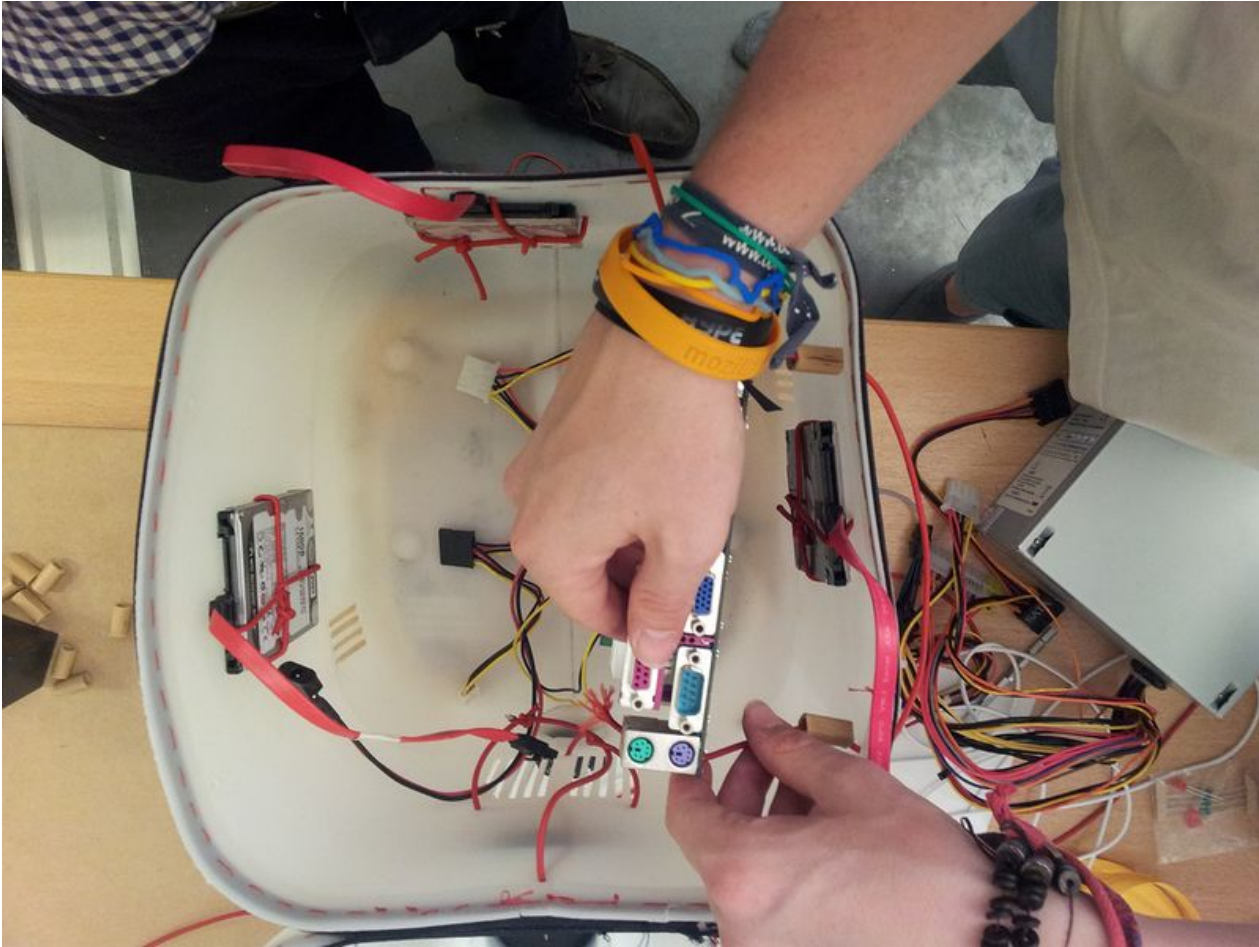

# Fichier:JerryDIT Attach5.jpg

