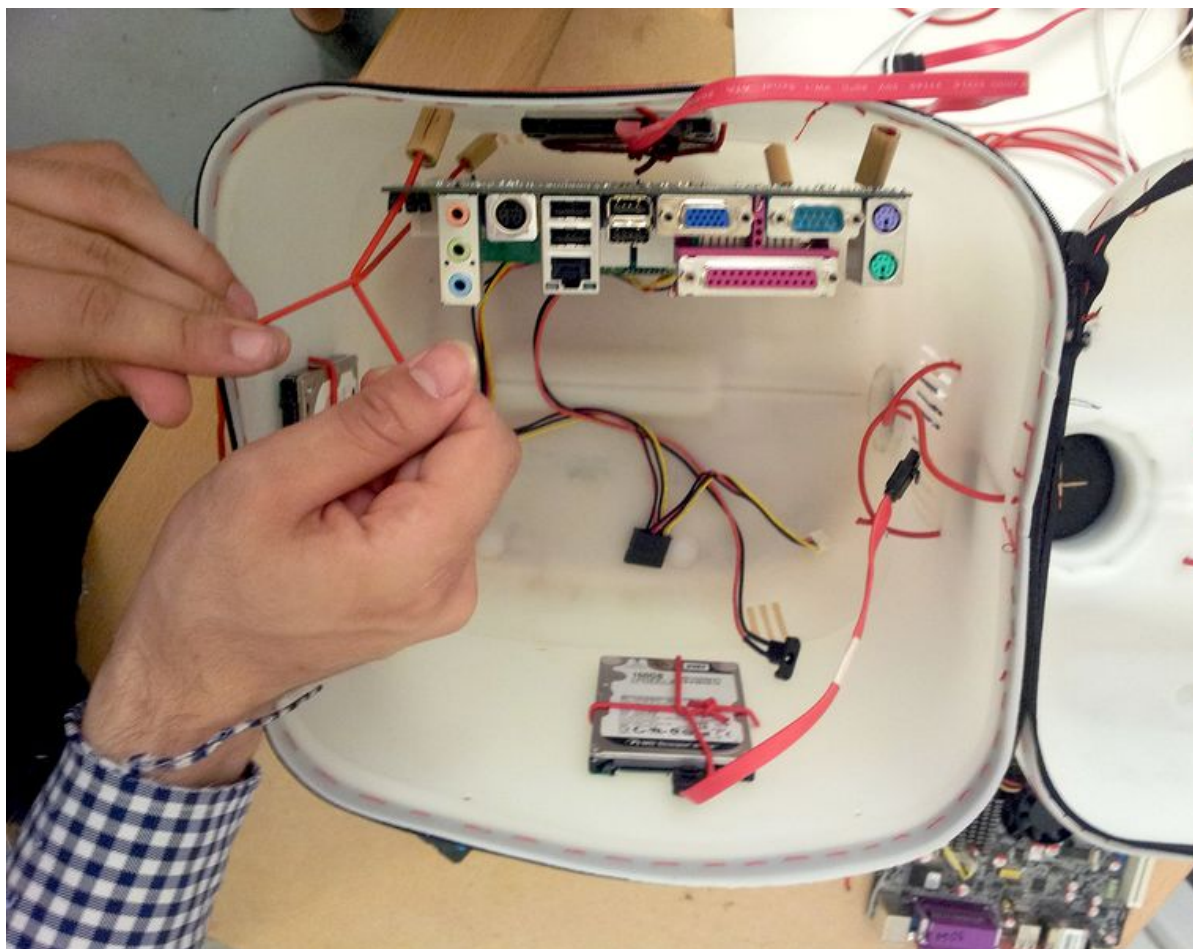

Fichier:JerryDIT Attach3.jpg



Historique du fichier

Cliquer sur une date et heure pour voir le fichier tel qu'il était à ce moment-là.

Aucune page n'utilise ce fichier.

Métadonnées

Ce fichier contient des informations supplémentaires, probablement ajoutées par l'appareil photo numérique ou le numériseur utilisé pour le créer. Si le fichier a été modifié depuis son état original, certains détails peuvent ne pas refléter entièrement l'image modifiée.