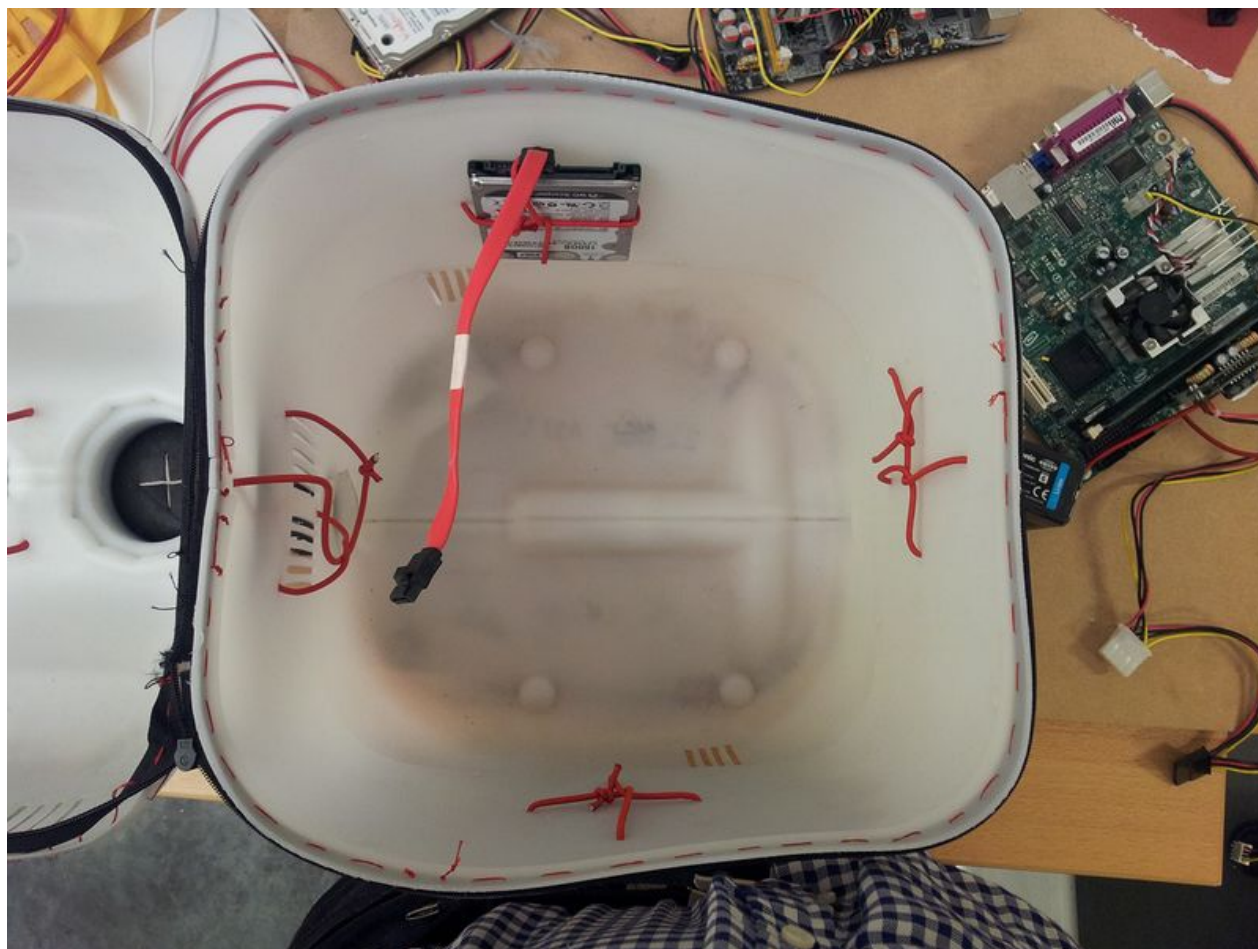

Fichier:JerryDIT Attach2.jpg



Historique du fichier

Cliquer sur une date et heure pour voir le fichier tel qu'il était à ce moment-là.

	Date et heure	Vignette	Dimensions	Utilisateur	Commentaire
actuel	22 juillet 2016 à 10:22		1 024 × 768 (347 Kio)	Openizer (discussion contributions)	

Vous ne pouvez pas remplacer ce fichier.

Utilisation du fichier

Les 2 pages suivantes utilisent ce fichier :

Jerry DIT : ordinateur fabriqué avec des composants de réemploi

Jerry DIT : ordinateur fabriqué avec des composants de réemploi/fr