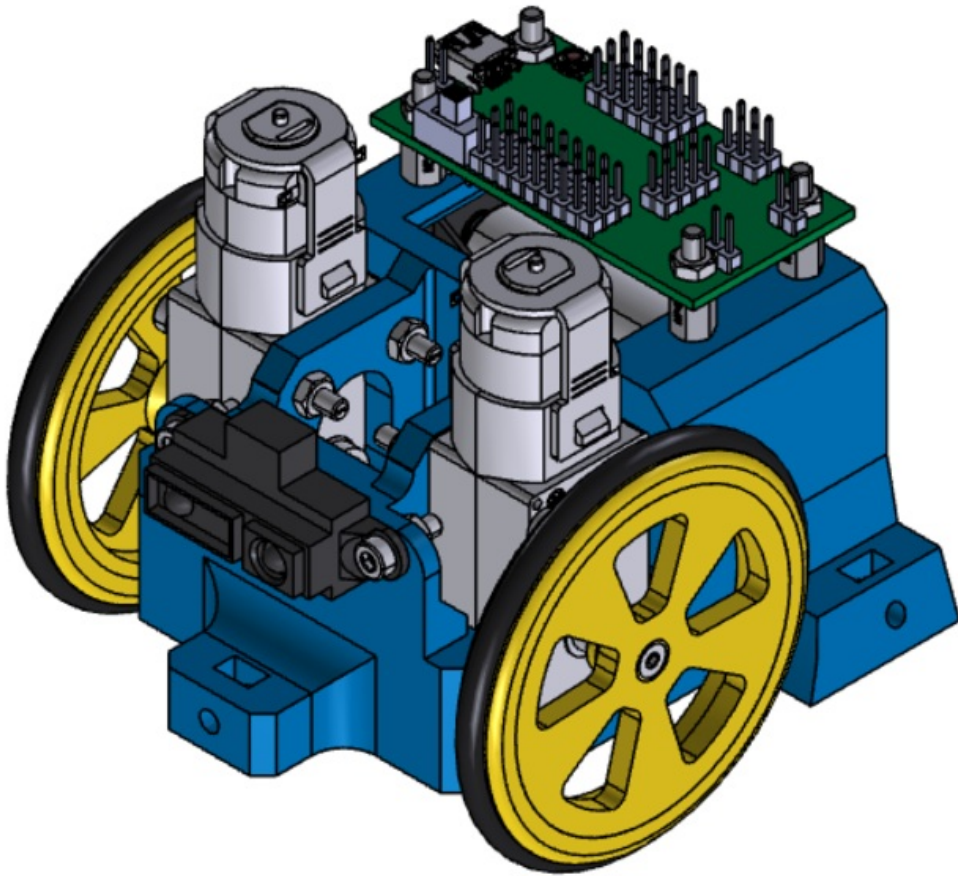

Fichier:Int1.png



Historique du fichier

Cliquer sur une date et heure pour voir le fichier tel qu'il était à ce moment-là.

	Date et heure	Vignette	Dimensions	Utilisateur	Commentaire
actuel	26 juillet 2016 à 09:21		1 142 × 996 (213 Kio)	Dagoma (discussion contributions)	

Vous ne pouvez pas remplacer ce fichier.

Utilisation du fichier

Le fichier suivant est un doublon de celui-ci (plus de détails) :

Fichier:Bat3.png

Les 2 pages suivantes utilisent ce fichier :

SCOTT : petit robot éducatif

SCOTT : petit robot éducatif/fr

Métadonnées

Ce fichier contient des informations supplémentaires, probablement ajoutées par l'appareil photo numérique ou le numériseur utilisé pour le