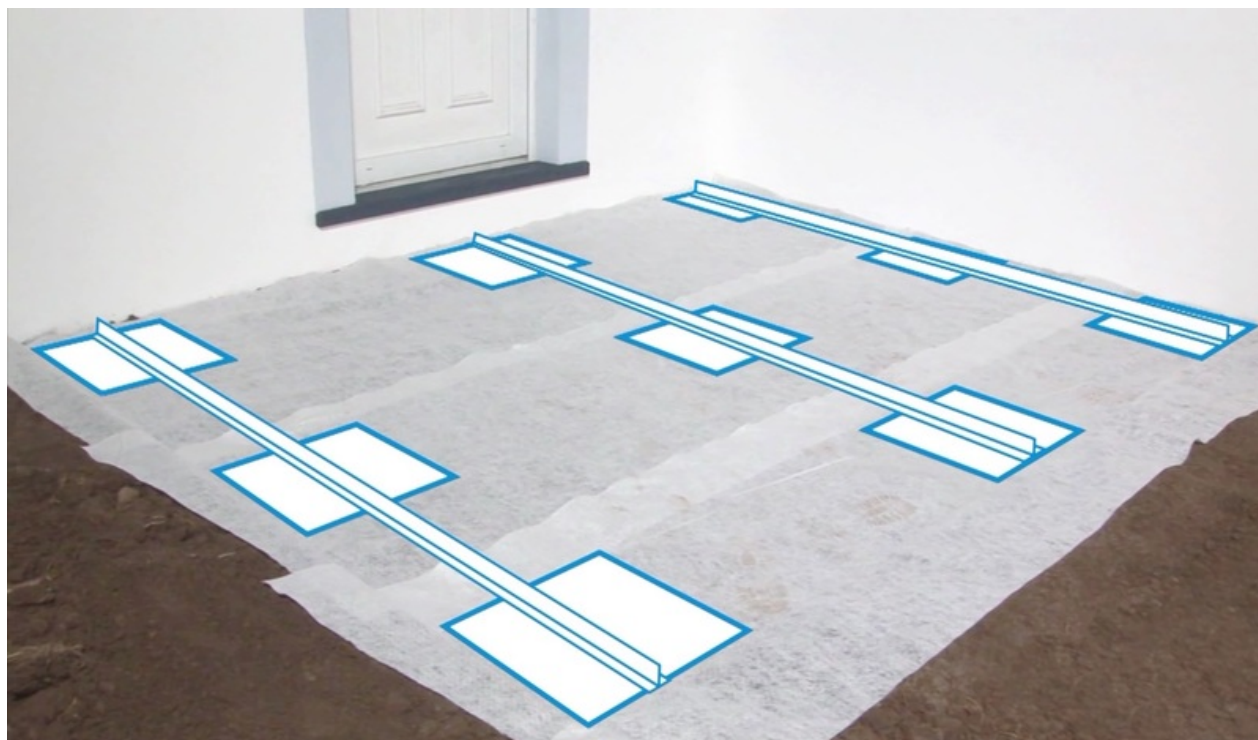

Fichier:Installerdalles 04.png



Historique du fichier

Cliquer sur une date et heure pour voir le fichier tel qu'il était à ce moment-là.

	Date et heure	Vignette	Dimensions	Utilisateur	Commentaire
actuel	20 juillet 2016 à 12:41		1 386 × 809 (885 Kio)	Wikiforhome (discussion contributions)	
	20 juillet 2016 à 12:27		1 386 × 809 (885 Kio)	Wikiforhome (discussion contributions)	

Vous ne pouvez pas remplacer ce fichier.

Utilisation du fichier

La page suivante utilise ce fichier :

Installer une terrasse avec des dalles béton

Métadonnées

Ce fichier contient des informations supplémentaires, probablement ajoutées par l'appareil photo numérique ou le numériseur utilisé pour le créer. Si le fichier a été modifié depuis son état original, certains détails peuvent ne pas refléter entièrement l'image modifiée.