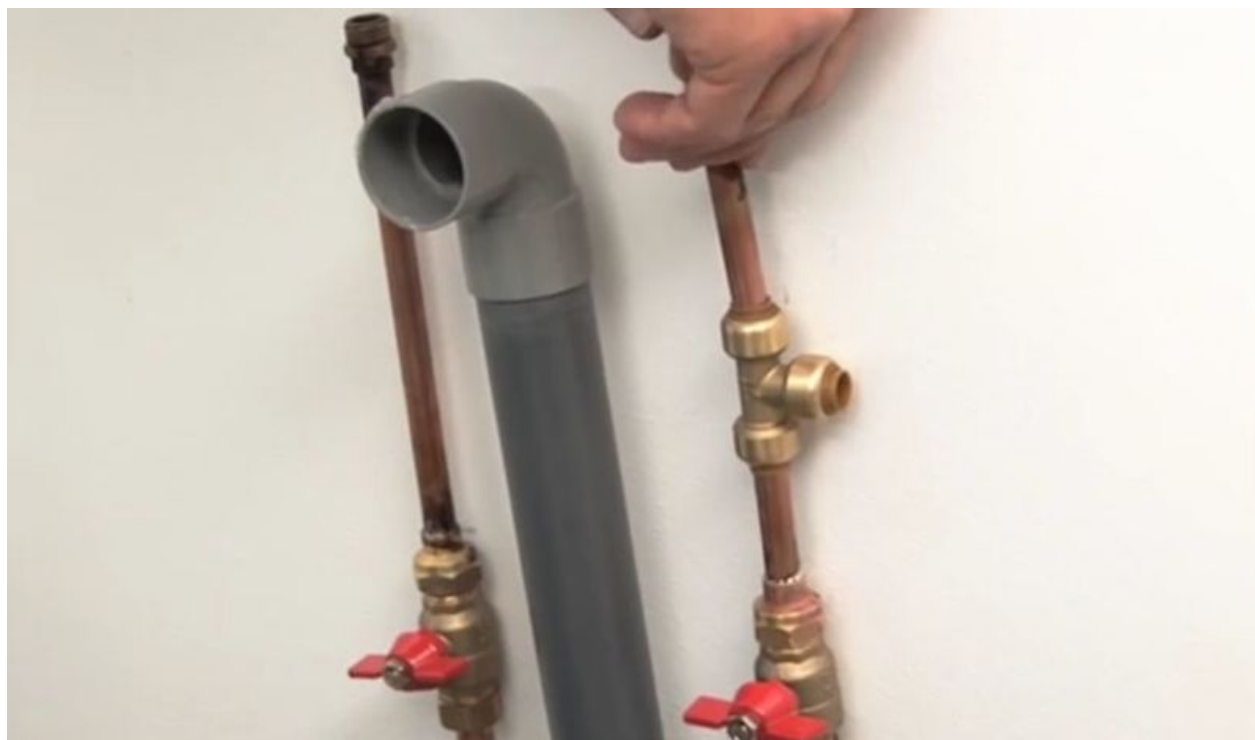

Fichier:Installer une plomberie sans soudure Installerplomberie 15.jpg



Fichier téléversé avec MsUpload

Vous ne pouvez pas remplacer ce fichier.

Utilisation du fichier

La page suivante utilise ce fichier :

[Installer une plomberie sans soudure](#)

Métadonnées

Ce fichier contient des informations supplémentaires, probablement ajoutées par l'appareil photo numérique ou le numériseur utilisé pour le créer. Si le fichier a été modifié depuis son état original, certains détails peuvent ne pas refléter entièrement l'image modifiée.