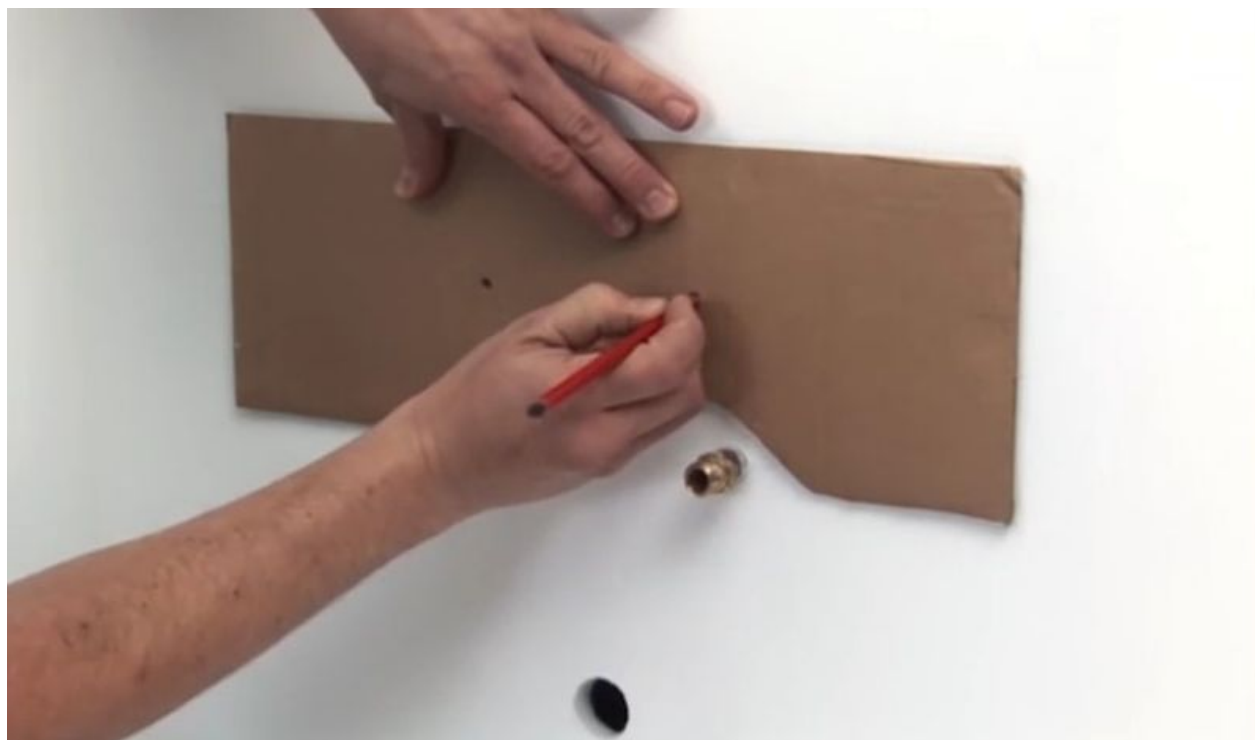

Fichier:Installer un lavabo Installerlavabo 35.jpg



Fichier téléversé avec MsUpload