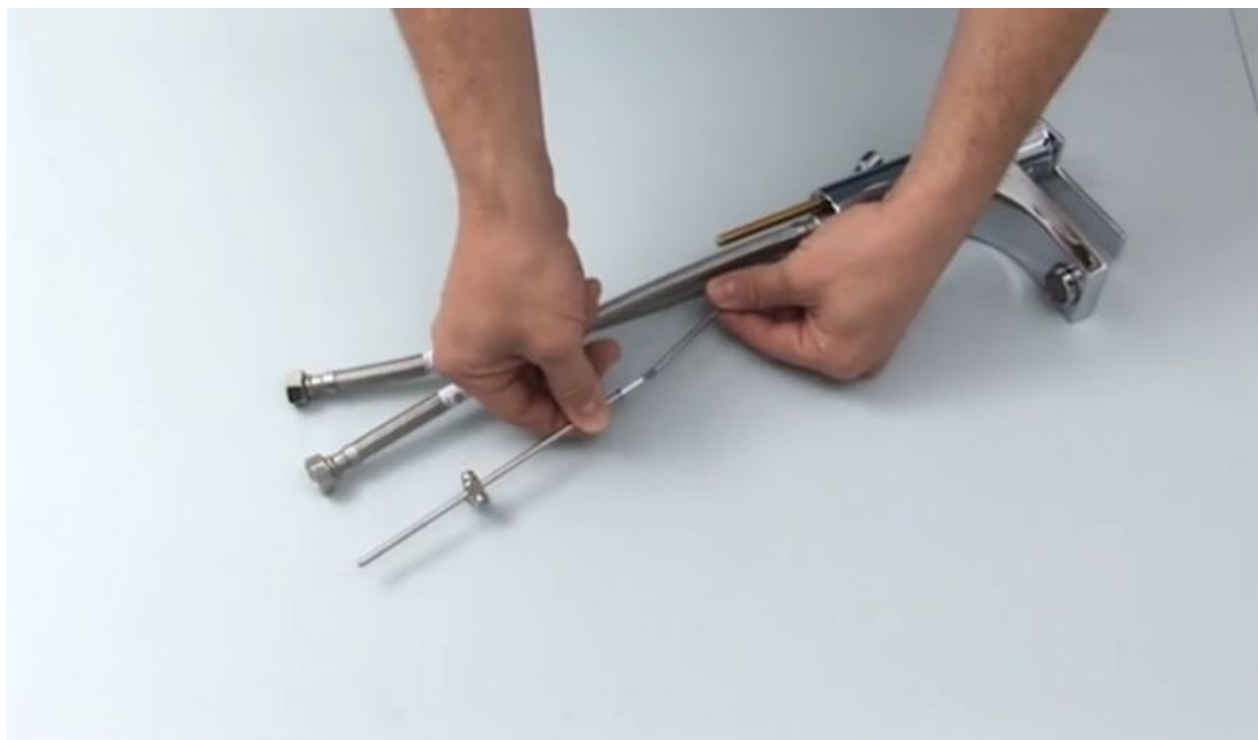

Fichier:Installer un lavabo Installerlavabo 14.jpg



Fichier téléversé avec MsUpload