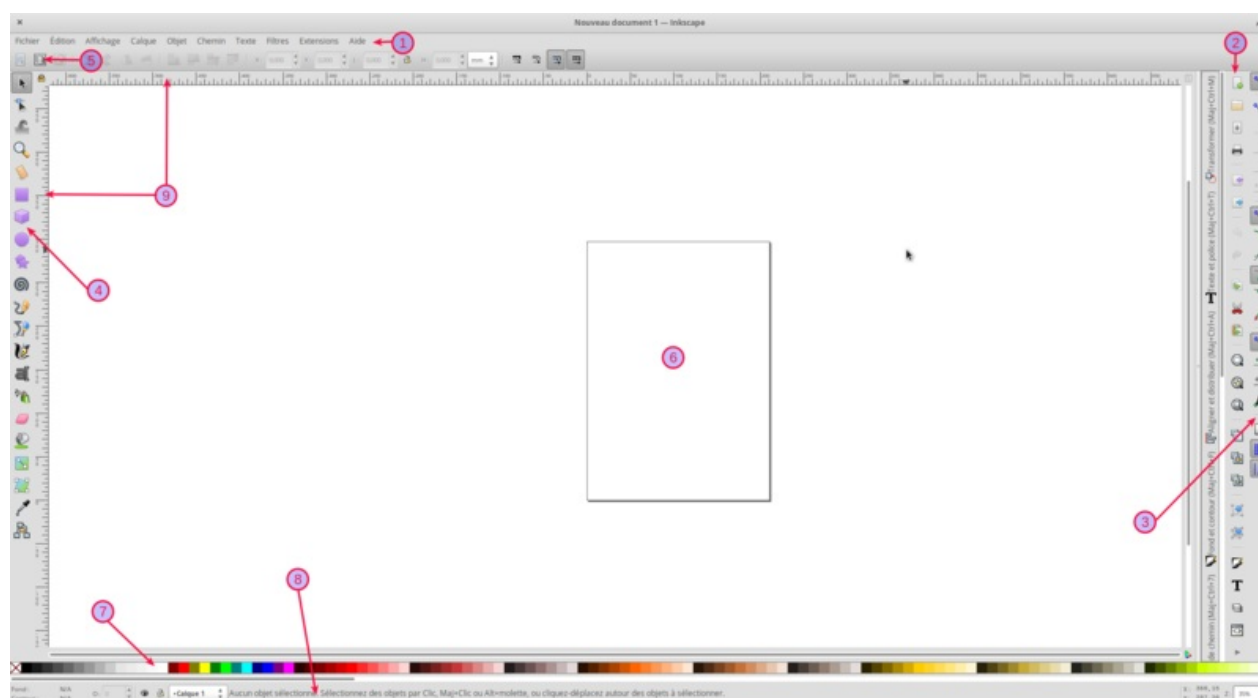

# Fichier:Inkscape - Visite guid e interface.png



Inkscape\_-\_Visite\_guid\_e\_interface

## Historique du fichier

Cliquer sur une date et heure pour voir le fichier tel qu'il était à ce moment-là.

	Date et heure	Vignette	Dimensions	Utilisateur	Commentaire
actuel	<a href="#">2 novembre 2020 à 17:17</a>		1 920 × 1 050 (145 Kio)	AnonSylDen (discussion   contributions)	Inkscape_-_Visite_guid_e_interface