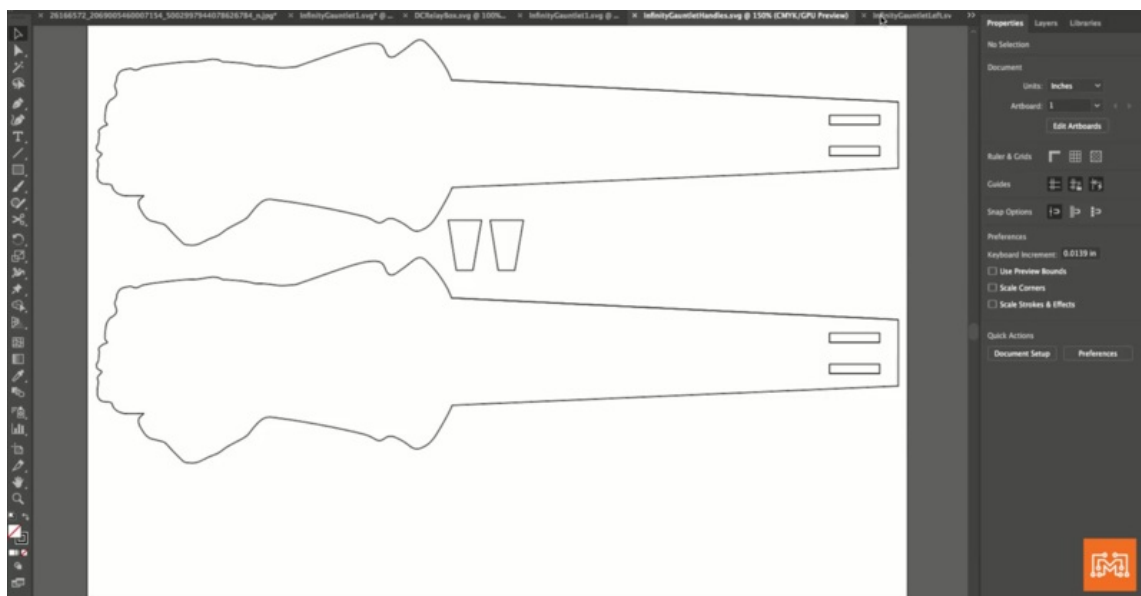

Fichier:Infinity Gauntlet Salad Tongs schema 1.png



File uploaded with MsUpload on Spécial:AjouterDonnées/Tutorial/Infinity_Gauntlet_Salad_Tongs

Historique du fichier

Cliquer sur une date et heure pour voir le fichier tel qu'il était à ce moment-là.

| | Date et heure | Vignette | Dimensions | Utilisateur | Commentaire |
|--------|----------------------|---|--------------------------|--|---|
| actuel | 14 juin 2018 à 09:44 |  | 1 280 × 661 (182 Kio) | I Like To Make Stuff (discussion contributions) | File uploaded with MsUpload on Spécial:AjouterDonnées/Tutorial/Infinity_Gauntlet_Salad_Tongs |

Ce fichier contient des informations supplémentaires, probablement ajoutées par l'appareil photo numérique ou le numériseur utilisé pour le créer. Si le fichier a été modifié depuis son état original, certains détails peuvent ne pas refléter entièrement l'image modifiée.

| | |
|---------------------------------|----------------------|
| Résolution horizontale | 28,35 p/cm |
| Résolution verticale | 28,35 p/cm |
| Date de modification du fichier | 14 juin 2018 à 08:41 |