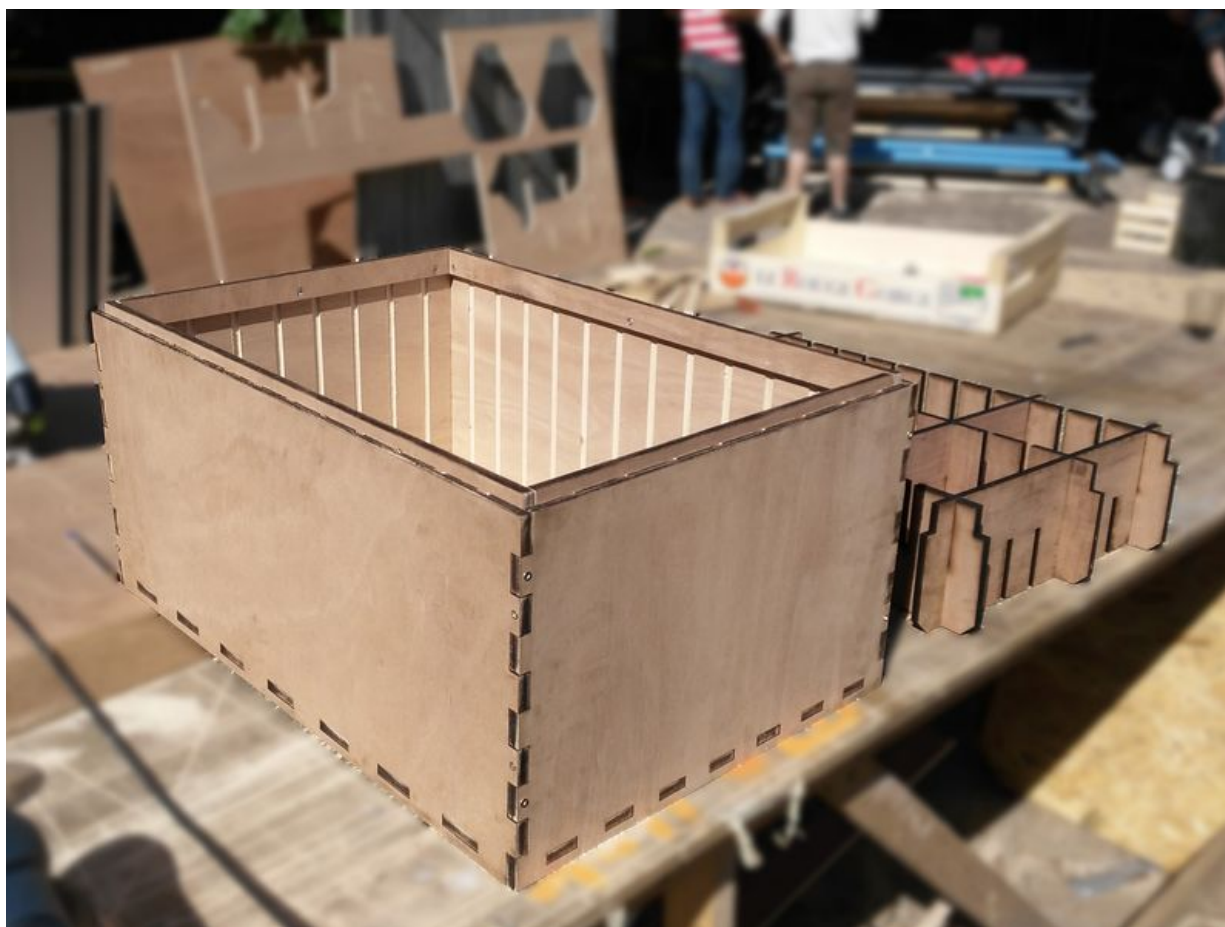

Fichier:Image Capsule Intro.jpg



File uploaded with MsUpload on Spécial:AjouterDonnées/Tutorial/TestUploadPage

Vous ne pouvez pas remplacer ce fichier.

Utilisation du fichier

Le fichier suivant est un doublon de celui-ci (plus de détails) :

Fichier:Caisse multi-usage modulaire pour v lo cargo Image Capsule Intro.jpg

La page suivante utilise ce fichier :

Basic Multi-Modular Frames for Cargo Bikes - Stackable watertight laser cut boxes by Velo M2

Métadonnées

Ce fichier contient des informations supplémentaires, probablement ajoutées par l'appareil photo numérique ou le numériseur utilisé pour le créer. Si le fichier a été modifié depuis son état original, certains détails peuvent ne pas refléter entièrement l'image modifiée.