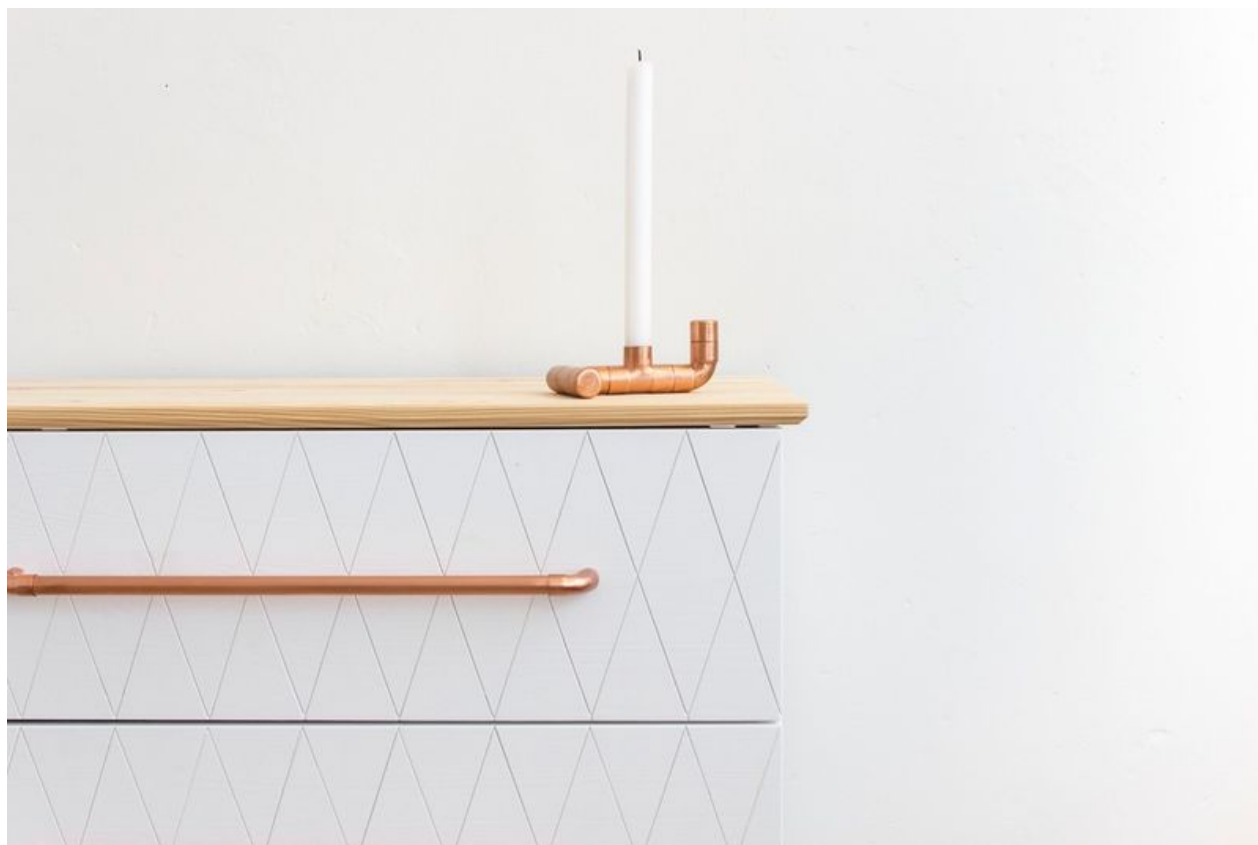

Fichier:IKEA HACK 16.jpg



Historique du fichier

Cliquer sur une date et heure pour voir le fichier tel qu'il était à ce moment-là.