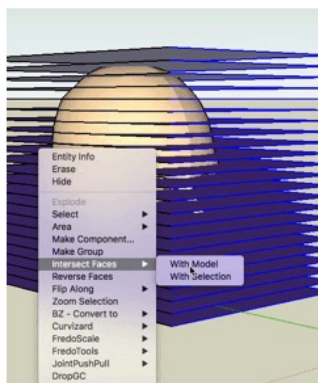

Fichier:How to create a 3D sculpture Captureff.PNG

Pas de plus haute résolution disponible.


File uploaded with MsUpload on Spécial:AjouterDonnées/Tutorial/How_to_create_a_3D_sculpture

Historique du fichier

Cliquer sur une date et heure pour voir le fichier tel qu'il était à ce moment-là.

	Date et heure	Vignette	Dimensions	Utilisateur	Commentaire
actuel	13 septembre 2018 à 16:52		244 × 295 (60 Kio)	Digijeunes (discussion contributions)	File uploaded with MsUpload on Spécial:AjouterDonnées/Tutorial/How_to_create_a_3D_sculpture

Résolution horizontale	37,79 p/cm
Résolution verticale	37,79 p/cm