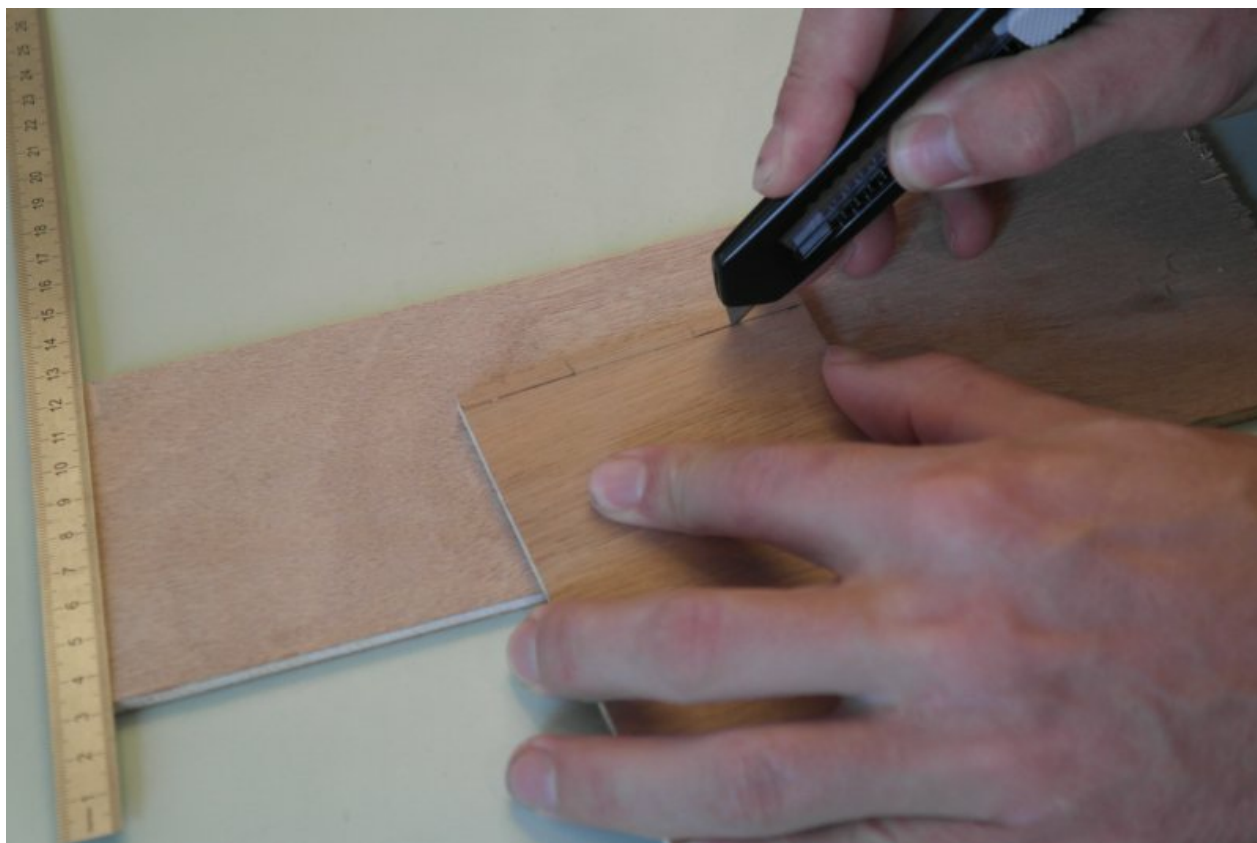

Fichier:Horloge fibo 13.jpg

Pas de plus haute résolution disponible.


Historique du fichier

Cliquer sur une date et heure pour voir le fichier tel qu'il était à ce moment-là.

Titre de l'image	SAMSUNG CSC
Fabricant de l'appareil photo	SAMSUNG
Modèle de l'appareil photo	NX1000
Temps d'exposition	1/30 s (0,033333333333333 s)
Ouverture	f/5,6
Sensibilité ISO	800

Date de la prise originelle	10 janvier 2016 à 11:55
Longueur focale	55 mm
Largeur	800 px
Hauteur	533 px
Orientation	Normale
Résolution horizontale	350 ppp
Résolution verticale	350 ppp
Logiciel utilisé	01.11
Date de modification du fichier	10 janvier 2016 à 11:55
Positionnement YCbCr	Co-situé
Programme d'exposition	Programme normal
Version EXIF	2.21
Date de la numérisation	10 janvier 2016 à 11:55
Signification de chaque composante	1. Y 2. Cb 3. Cr 4. N'existe pas
Correction d'exposition	0
Ouverture maximale	4,98 APEX (f/5,62)
Mode de mesure	Modèle
Source de lumière	Inconnue
Flash	Flash non déclenché
Version FlashPix prise en charge	0 100
Espace colorimétrique	sRGB
Type de capteur	Capteur de couleur à une puce
Mode d'exposition	Automatique
Balance des blancs	Automatique
Taux de zoom numérique	1
Longueur focale pour un film 35 mm	84 mm
Type de capture de la scène	Standard
Contraste	Normal
Saturation	Normale
Netteté	Normale