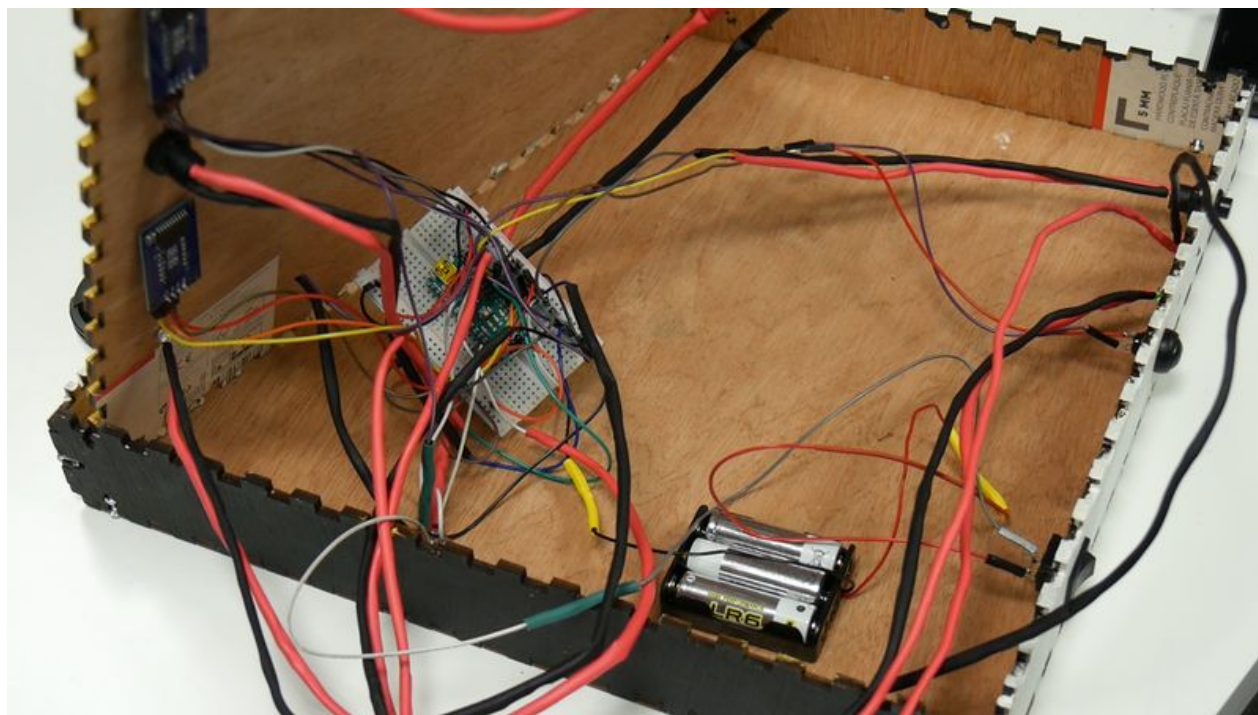

Fichier:Horloge de jeu d'échecs materiel.jpg



Fichier téléversé avec MsUpload on Horloge_de_jeu_d'échecs

Historique du fichier

Cliquer sur une date et heure pour voir le fichier tel qu'il était à ce moment-là.

	Date et heure	Vignette	Dimensions	Utilisateur	Commentaire
actuel	1 décembre 2018 à 15:00		1 920 × 1 080 (777 Kio)	Xavonline (discussion contributions)	Fichier téléversé avec MsUpload on Horloge_de_jeu_d'échecs