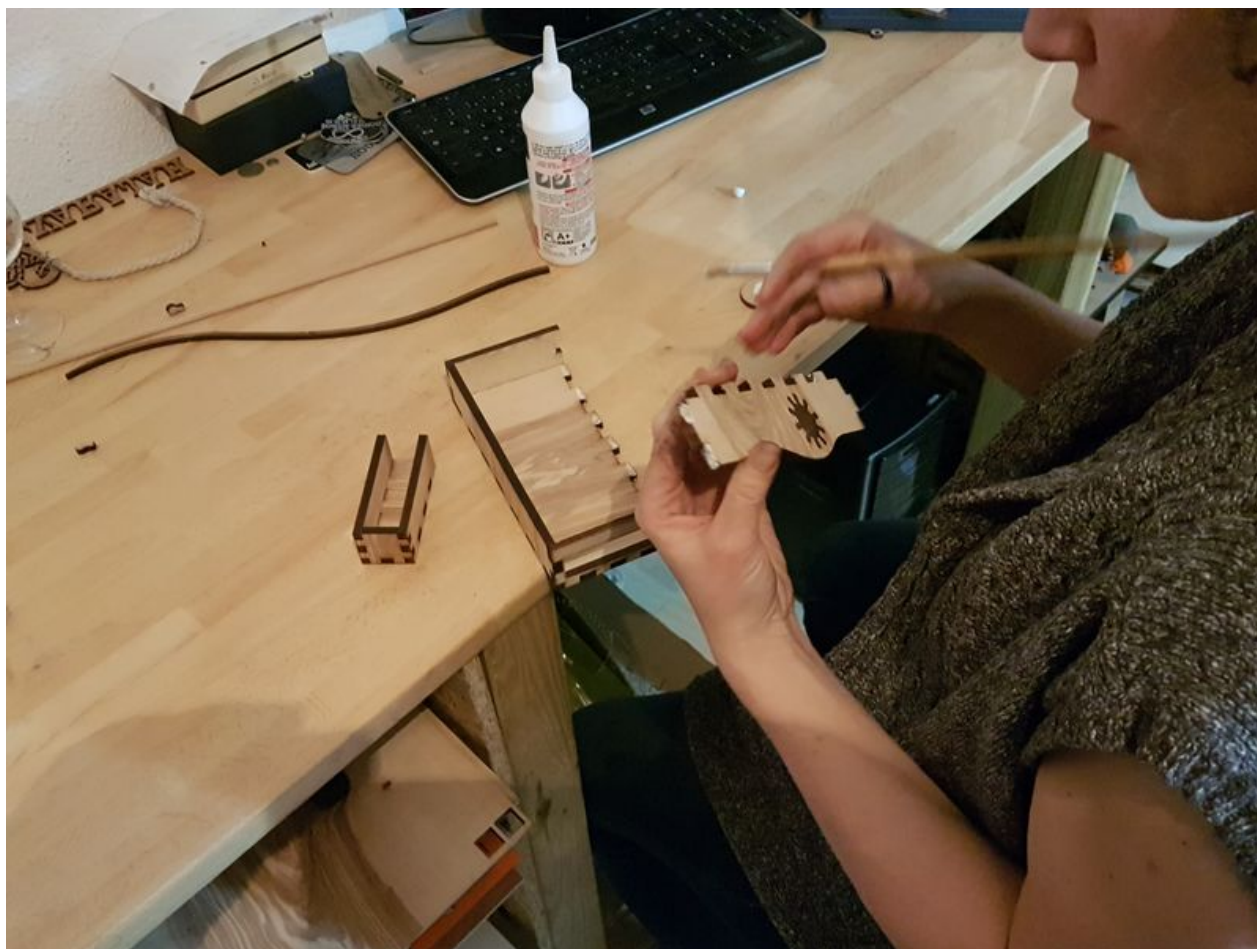

# Fichier:Horloge 20171214 235540.jpg



Fichier téléversé avec MsUpload on Horloge