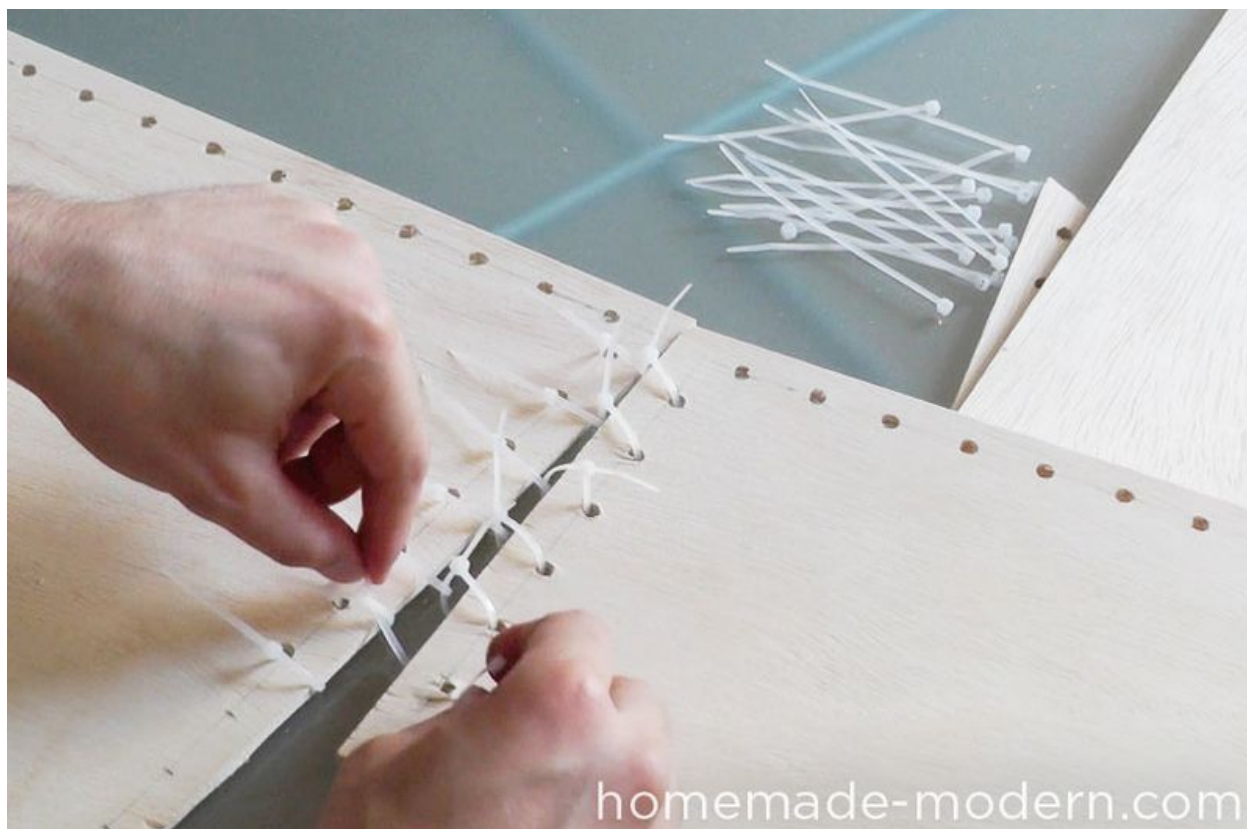

Fichier:Hmm ep21 zipstichchair step6b.jpg



File uploaded with MsUpload on Spécial:AjouterDonnées/Tutorial/TestUploadPage

Historique du fichier

Cliquer sur une date et heure pour voir le fichier tel qu'il était à ce moment-là.

	Date et heure	Vignette	Dimensions	Utilisateur	Commentaire
actuel	11 août 2017 à 12:37		820 × 542 (70 Kio)	Pyro (discussion contributions)	File uploaded with MsUpload on Spécial:AjouterDonnées/Tutorial/TestUploadPage