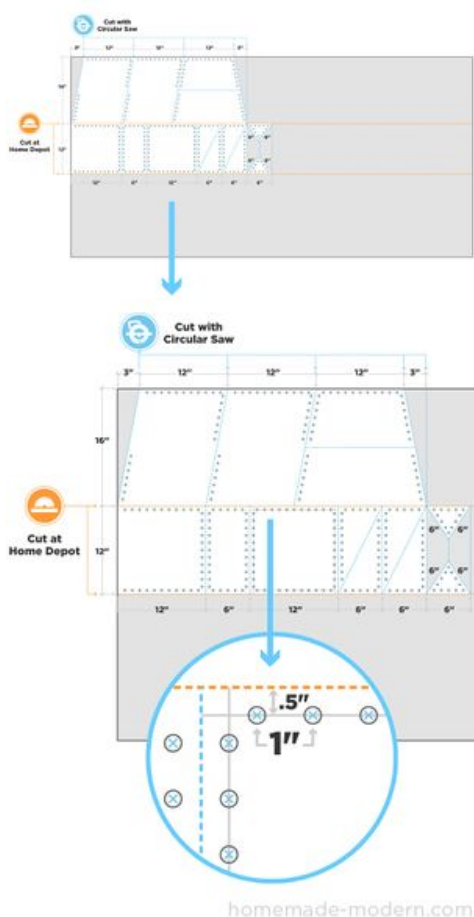

Fichier:Hmm ep21 zipstichchair diagram.jpg



File uploaded with MsUpload on Spécial:AjouterDonnées/Tutorial/TestUploadPage

Historique du fichier

Cliquer sur une date et heure pour voir le fichier tel qu'il était à ce moment-là.

	Date et heure	Vignette	Dimensions	Utilisateur	Commentaire
actuel	11 août 2017 à 12:37		820 × 1 625 (138 Kio)	Pyro (discussion contributions)	File uploaded with MsUpload on Spécial:AjouterDonnées/Tutorial/TestUploadPage