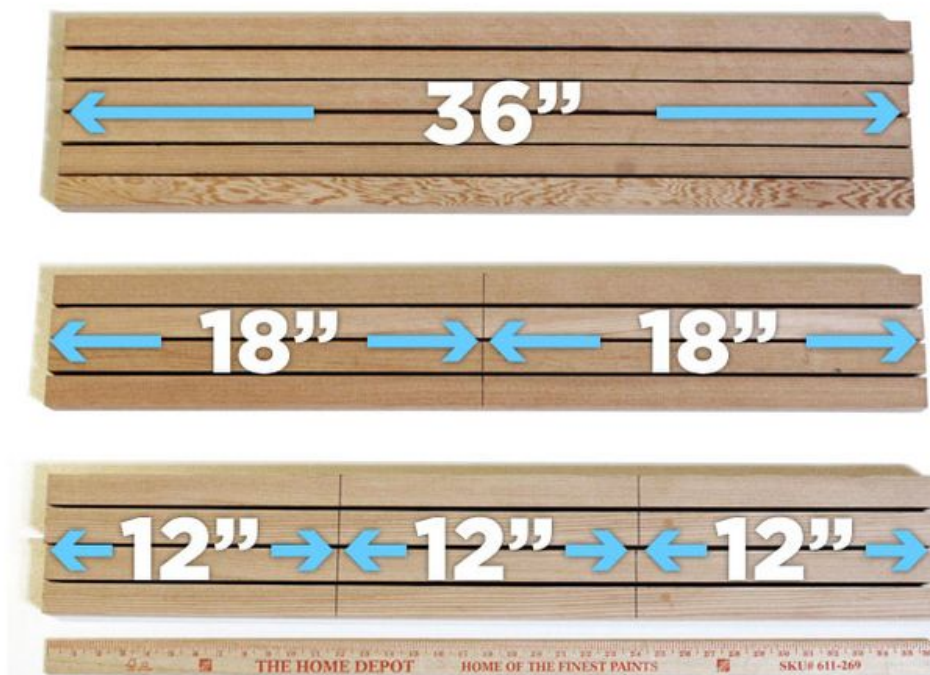

Fichier:Hmm ep15 concrete wood coffeetable step1.jpg

homemade-modern.com sponsored by RYOBI.



File uploaded with MsUpload on Spécial:AjouterDonnées/Tutorial/TestUploadPage

Historique du fichier

Cliquer sur une date et heure pour voir le fichier tel qu'il était à ce moment-là.

	Date et heure	Vignette	Dimensions	Utilisateur	Commentaire
actuel	11 août 2017 à 12:36		820 × 542 (80 Kio)	Pyro (discussion contributions)	File uploaded with MsUpload on Spécial:AjouterDonnées/Tutorial/TestUploadPage