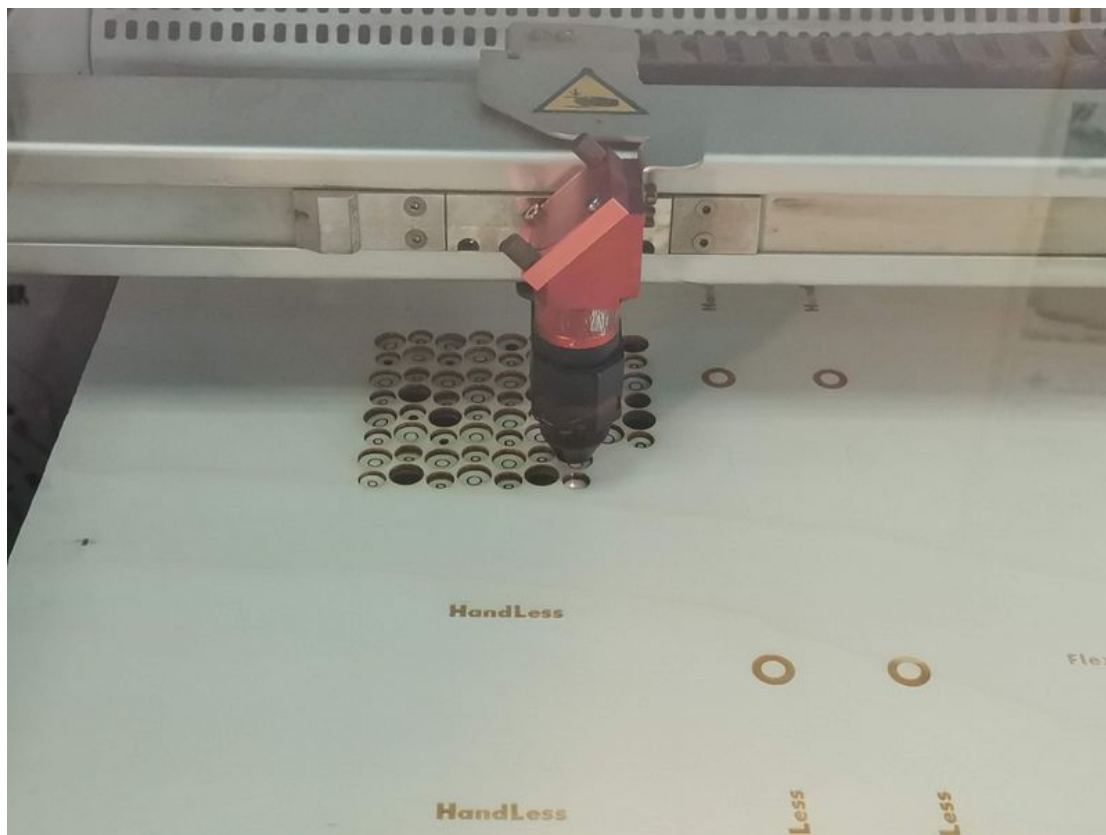

Fichier:HandLess - Une horloge fabriquer IMG 20210909 150001.jpg



HandLess_-_Une_horloge__fabriquer_IMG_20210909_150001

Historique du fichier

Cliquer sur une date et heure pour voir le fichier tel qu'il était à ce moment-là.

	Date et heure	Vignette	Dimensions	Utilisateur	Commentaire
actuel	10 septembre 2021 à 09:16		4 000 × 3 000 (287 Kio)	SamuelLegay (discussion contributions)	HandLess_-_Une_horloge__fabriquer_IMG_20210909_150001

Fabricant de l'appareil photo	HUAWEI
Modèle de l'appareil photo	YAL-L21
Temps d'exposition	8 333/1 000 000 s (0,008333 s)
Ouverture	f/2,4
Sensibilité ISO	200
Date de la prise originelle	9 septembre 2021 à 15:00
Longueur focale	4,75 mm
Largeur	4 000 px
Hauteur	3 000 px
Bits par composante	8 8 8