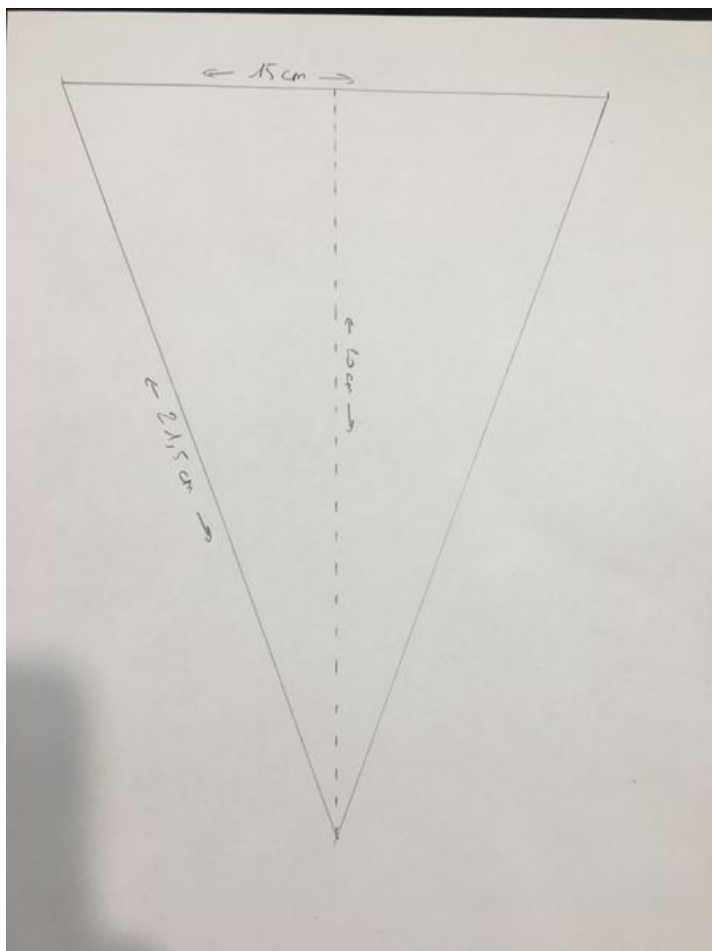

# Fichier:Guirlande de fanions IMG 4471.JPG



Guirlande\_de\_fanions\_IMG\_4471

## Historique du fichier

Cliquer sur une date et heure pour voir le fichier tel qu'il était à ce moment-là.

	Date et heure	Vignette	Dimensions	Utilisateur	Commentaire
actuel	7 octobre 2021 à 09:41		3 024 × 4 032 (1,31 Mio)	Mobilab (discussion   contributions)	Guirlande_de_fanions_IMG_4471