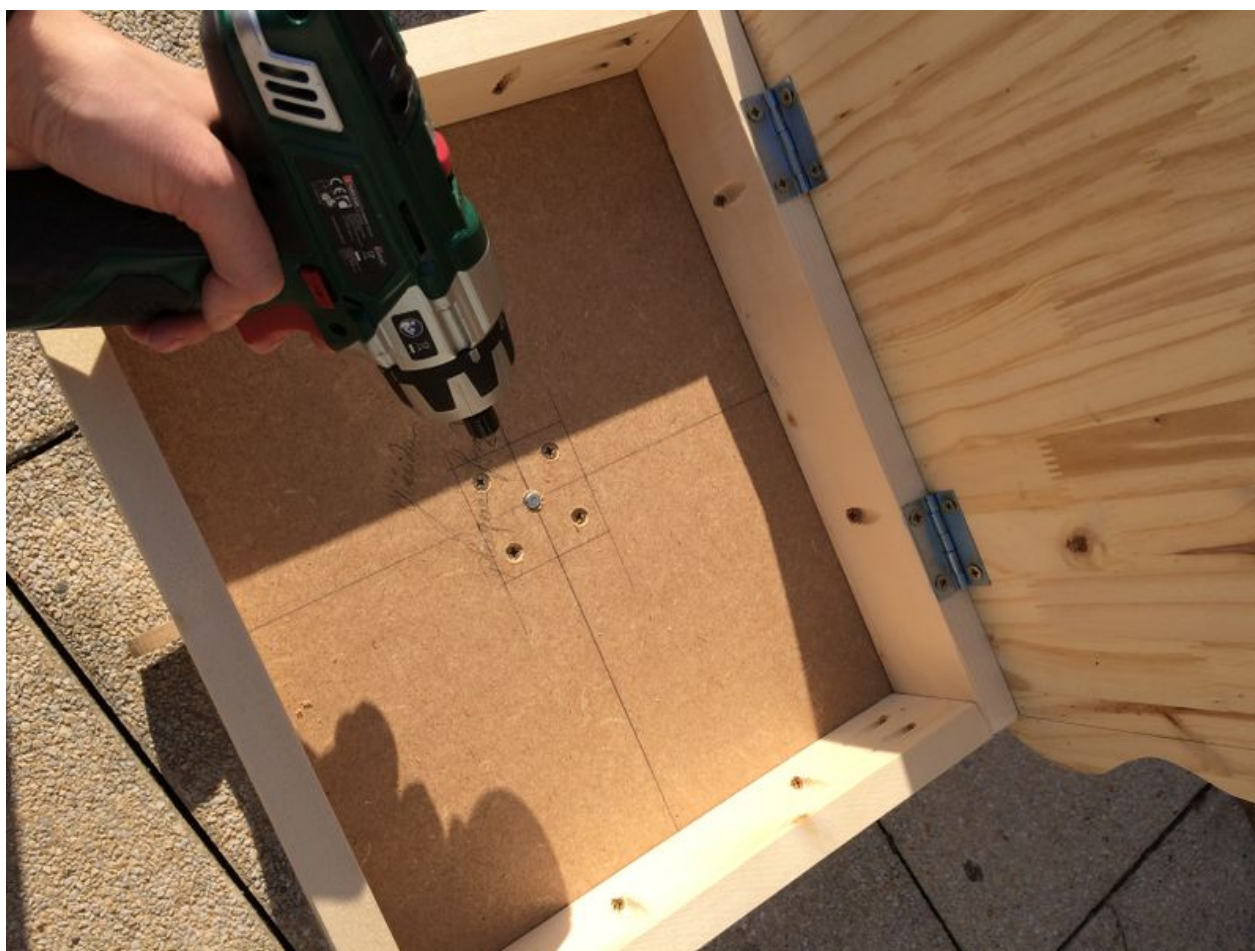

Fichier:Gu ridon coffre en bois 101.JPG



Fichier téléversé avec MsUpload on Guéridon_coffre_en_bois

Historique du fichier

Cliquer sur une date et heure pour voir le fichier tel qu'il était à ce moment-là.

	Date et heure	Vignette	Dimensions	Utilisateur	Commentaire
actuel	16 janvier 2017 à 10:29		3 264 × 2 448 (2,26 Mio)	Camille (discussion contributions)	Fichier téléversé avec MsUpload on Guéridon_coffre_en_bois