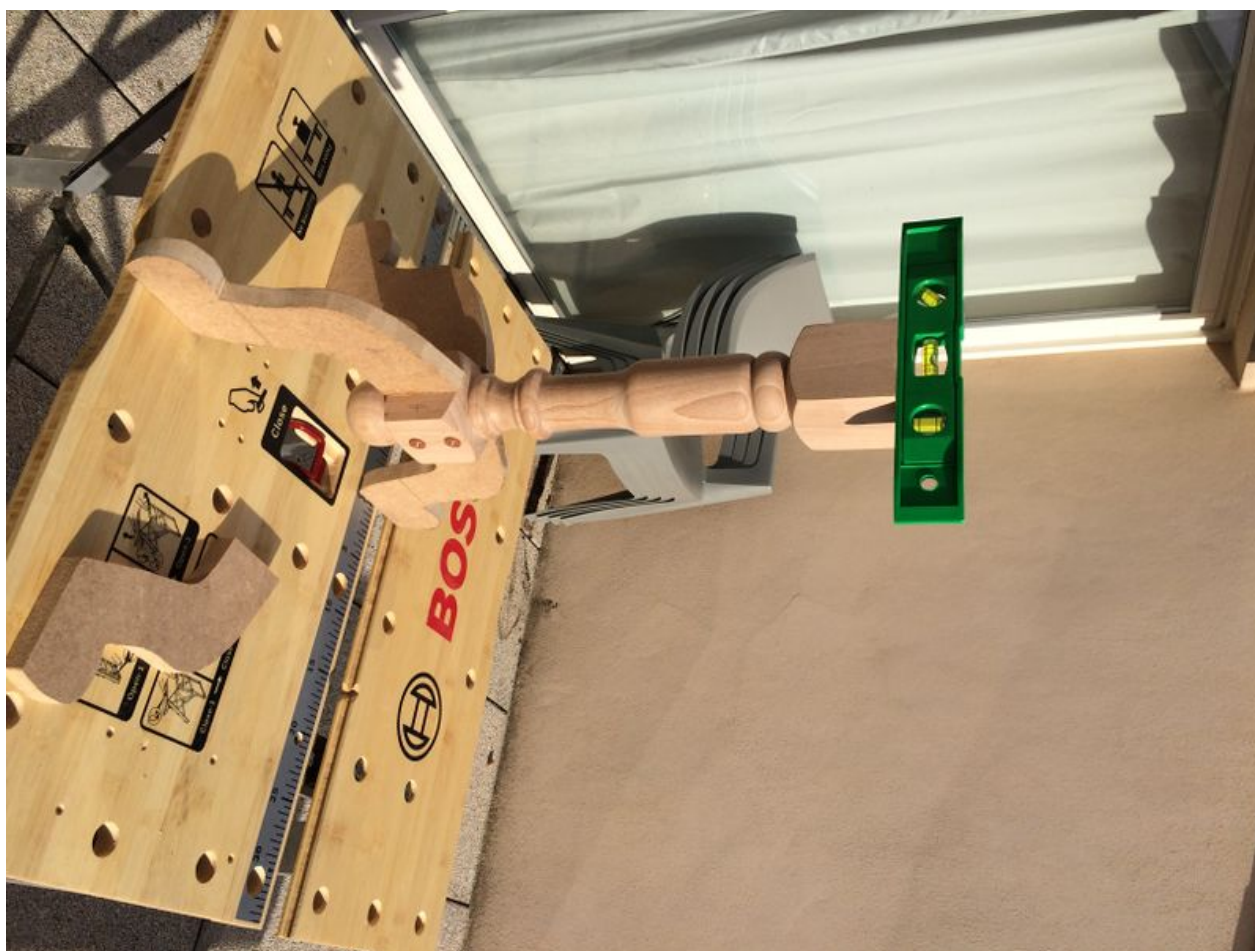

Fichier:Gu ridon coffre en bois 092.JPG



Fichier téléversé avec MsUpload on Guéridon_coffre_en_bois

Fabricant de l'appareil photo	Apple
Modèle de l'appareil photo	iPhone 5s
Temps d'exposition	1/4 115 s (0,00024301336573512 s)

Ouverture	f/2,2
Sensibilité ISO	32
Date de la prise originelle	30 décembre 2016 à 12:42
Longueur focale	4,15 mm
Latitude	44° 24' 17,8" N
Longitude	4° 7' 39,51" E
Altitude	181,497 mètres au-dessus du niveau de la mer
Orientation	Normale
Résolution horizontale	72 ppp
Résolution verticale	72 ppp
Logiciel utilisé	Microsoft Windows Photo Viewer 10.0.14393.0
Date de modification du fichier	15 janvier 2017 à 20:28
Positionnement YCbCr	Centré
Programme d'exposition	Programme normal
Version EXIF	2.21
Date de la numérisation	30 décembre 2016 à 12:42
Signification de chaque composante	1. Y 2. Cb 3. Cr 4. N'existe pas
vitesse d'obturation de l'APEX	12,006756756757
Ouverture de l'APEX	2,2750071245369
Luminance APEX	11,300556586271
Correction d'exposition	0
Mode de mesure	Modèle
Flash	Flash non déclenché, mode automatique
Date de la prise originelle	960
Date de la numérisation	960
Version FlashPix prise en charge	0 100
Espace colorimétrique	sRGB
Type de capteur	Capteur de couleur à une puce
Type de scène	Image photographiée directement
Mode d'exposition	Automatique
Balance des blancs	Automatique
Longueur focale pour un film 35 mm	29 mm
Type de capture de la scène	Standard
Heure GPS (horloge atomique)	11:42
Unité de vitesse	Kilomètres à l'heure
Vitesse du récepteur GPS	0
Référence pour la direction de l'image	Nord vrai
Direction de l'image	209,52304147465
Référence pour le relèvement de la destination	Nord vrai
Relèvement de la destination	29,523041474654
Date GPS	2016:12:365