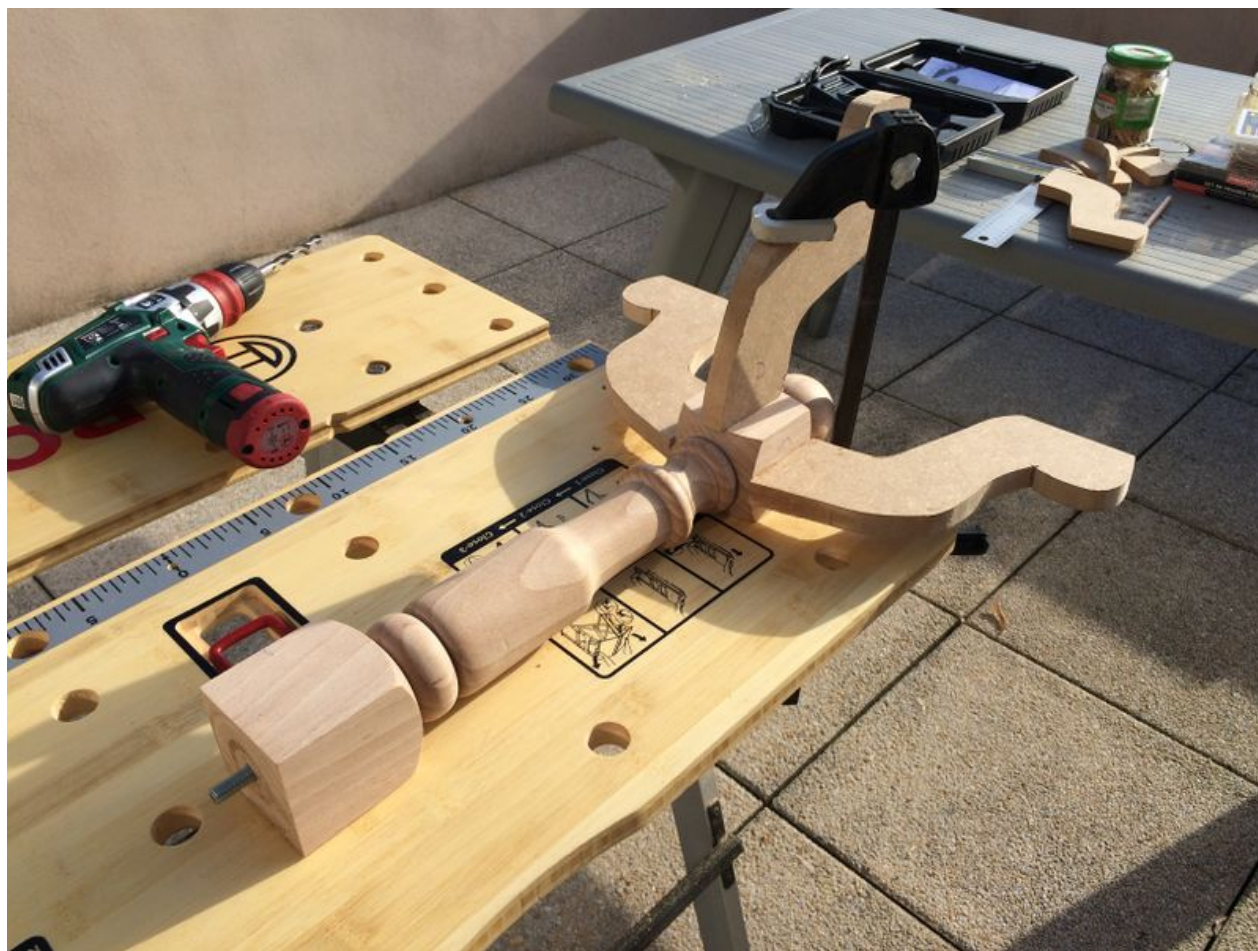

Fichier:Gu ridon coffre en bois 086.JPG



Fichier téléversé avec MsUpload on Guéridon_coffre_en_bois

Historique du fichier

Cliquer sur une date et heure pour voir le fichier tel qu'il était à ce moment-là.

	Date et heure	Vignette	Dimensions	Utilisateur	Commentaire
actuel	16 janvier 2017 à 10:01		3 264 × 2 448 (2,65 Mio)	Camille (discussion contributions)	Fichier téléversé avec MsUpload on Guéridon_coffre_en_bois