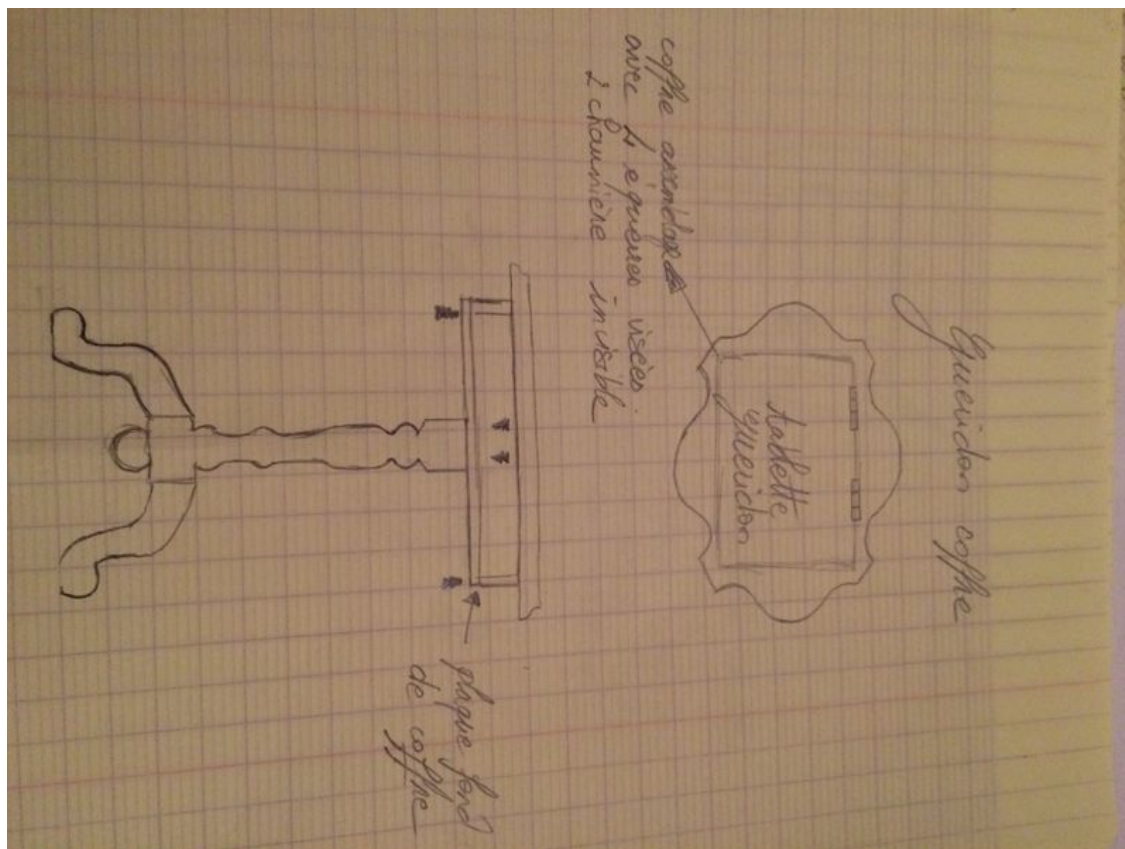

Fichier:Gu ridon coffre en bois 057.JPG



Fichier téléversé avec MsUpload on Spécial:AjouterDonnées/Tutoriel/guéridon_coffre_en_bois

Historique du fichier

Cliquer sur une date et heure pour voir le fichier tel qu'il était à ce moment-là.

	Date et heure	Vignette	Dimensions	Utilisateur	Commentaire
actuel	15 janvier 2017 à 22:13		3 264 × 2 448 (1,08 Mio)	Camille (discussion contributions)	Fichier téléversé avec MsUpload on Spécial:AjouterDonnées/Tutoriel/guéridon_coffre_en_bois

Fabricant de l'appareil photo	Apple
Modèle de l'appareil photo	iPhone 5s
Temps d'exposition	1/25 s (0,04 s)
Ouverture	f/2,2
Sensibilité ISO	320
Date de la prise originelle	23 décembre 2016 à 19:42
Longueur focale	4,15 mm
Latitude	44° 24' 29" N
Longitude	4° 6' 43,7" E
Altitude	163,951 mètres au-dessus du niveau de la mer
Orientation	Normale