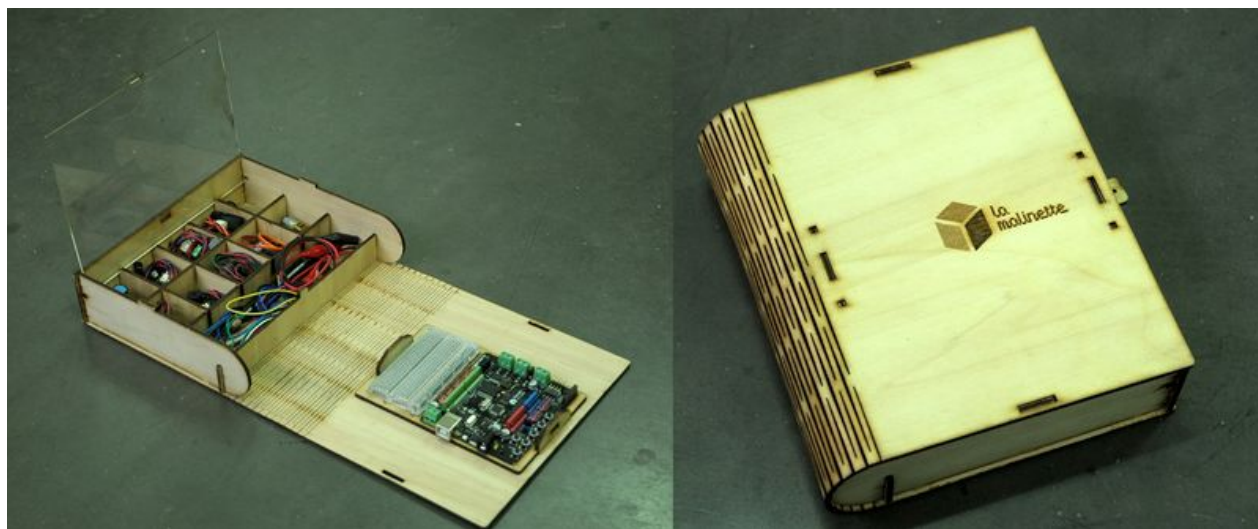

Fichier:Group LFO malinette-boite.jpg



Fichier téléversé avec MsUpload

Historique du fichier

Fabricant de l'appareil photo	NIKON CORPORATION
Modèle de l'appareil photo	NIKON D300S
Temps d'exposition	1/40 s (0,025 s)
Ouverture	f/4,8
Sensibilité ISO	400
Date de la prise originelle	12 octobre 2016 à 16:21
Longueur focale	40 mm
Orientation	Normale
Résolution horizontale	300 ppp
Résolution verticale	300 ppp
Logiciel utilisé	GIMP 2.8.16
Date de modification du fichier	12 octobre 2016 à 16:31
Positionnement YCbCr	Co-situé

Programme d'exposition	Programme normal
Version EXIF	2.21
Date de la numérisation	12 octobre 2016 à 16:21
Signification de chaque composante	1. Y 2. Cb 3. Cr 4. N'existe pas
Mode de compression de l'image	4
Correction d'exposition	-0,333333333333333
Ouverture maximale	4,5 APEX (f/4,76)
Mode de mesure	Moyenne pondérée au centre
Source de lumière	Inconnue
Flash	Flash non déclenché
Date en fraction de seconde	89
Date de la prise originelle	89
Date de la numérisation	89
Version FlashPix prise en charge	0 100
Espace colorimétrique	sRGB
Type de capteur	Capteur de couleur à une puce
Source du fichier	Appareil photo numérique
Type de scène	Image photographiée directement
Rendu personnalisé	Procédé normal
Mode d'exposition	Automatique
Balance des blancs	Manuelle
Taux de zoom numérique	1
Longueur focale pour un film 35 mm	60 mm
Type de capture de la scène	Standard
Contrôle du gain	Gain faiblement positif
Contraste	Normal
Saturation	Normale
Netteté	Normale
Distance du sujet	Inconnue
Version de la balise GPS	2.2.0.0
Largeur de l'image	2 144 px
Hauteur de l'image	1 424 px