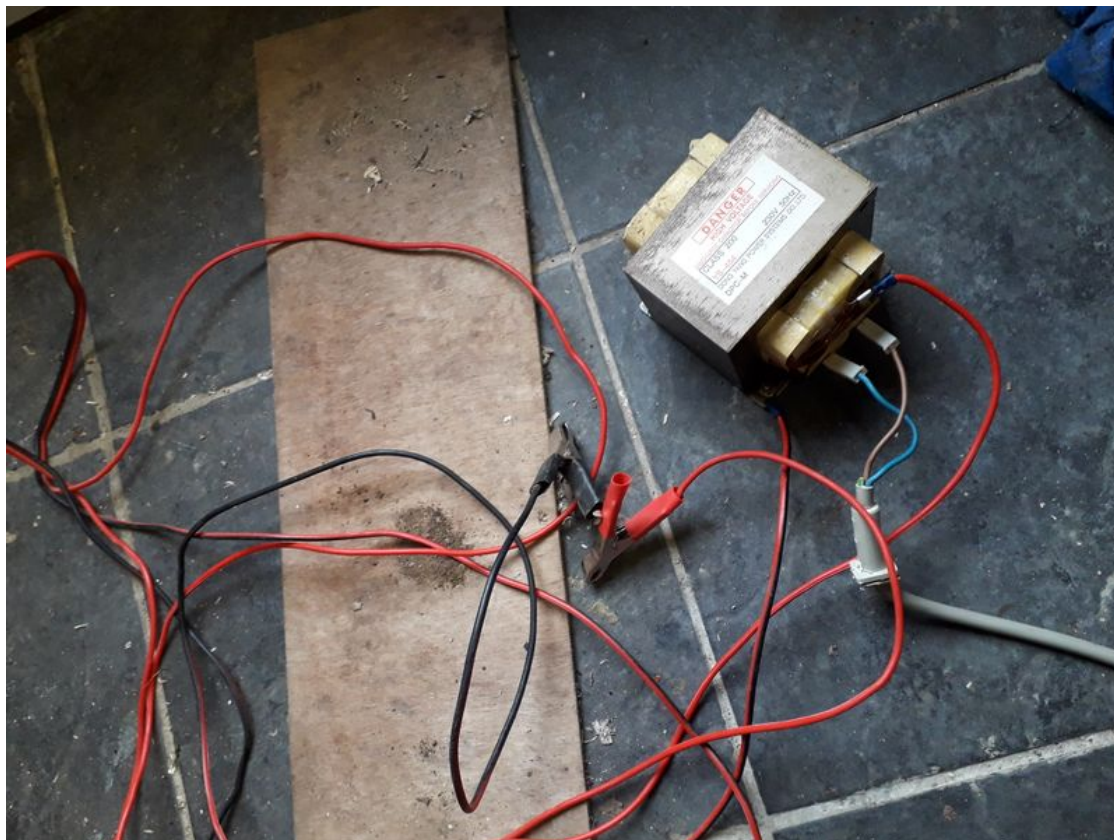

# Fichier:Gravure litctenberg 20181115 122945 1 .jpg



Fichier téléversé avec MsUpload on Spécial:AjouterDonnées/Tutorial/gravure\_litctenberg