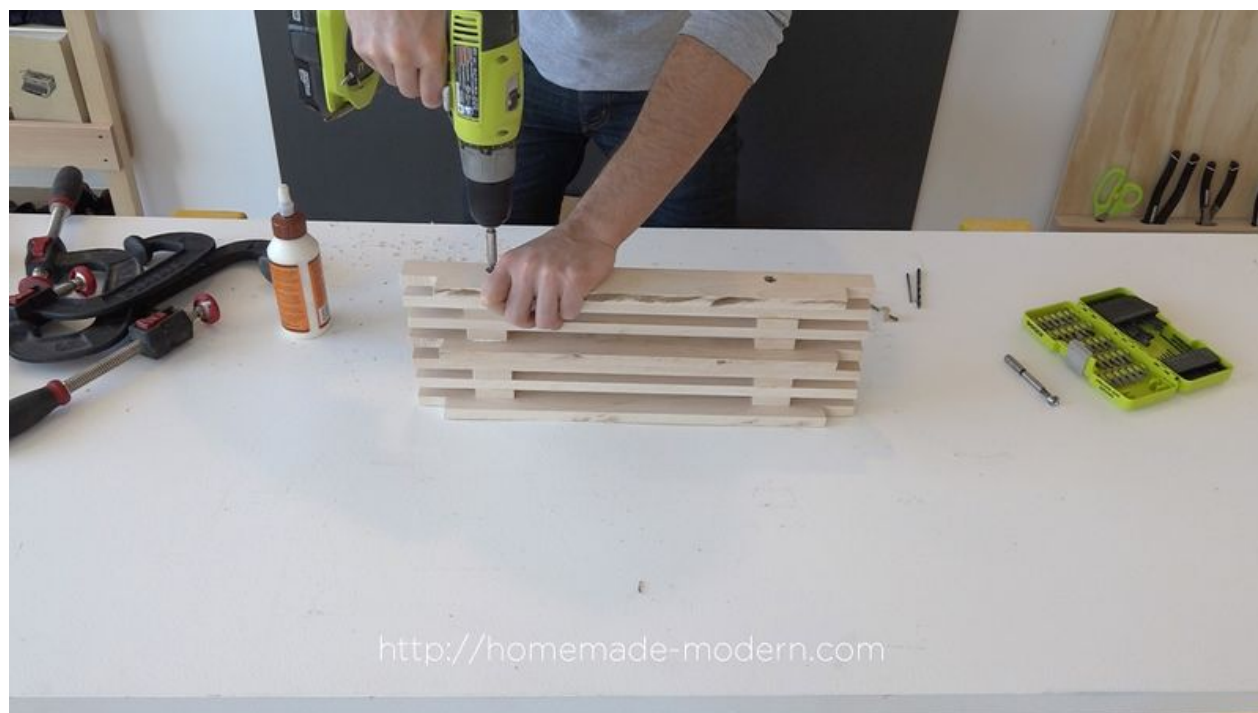

Fichier:Gouttoir vaisselle avec des tasseaux DishRack13.jpg



Fichier téléversé avec MsUpload

Historique du fichier

Cliquer sur une date et heure pour voir le fichier tel qu'il était à ce moment-là.

	Date et heure	Vignette	Dimensions	Utilisateur	Commentaire
actuel	8 novembre 2016 à 12:12		1 920 × 1 080 (262 Kio)	BenUyeda (discussion contributions)	Fichier téléversé avec MsUpload