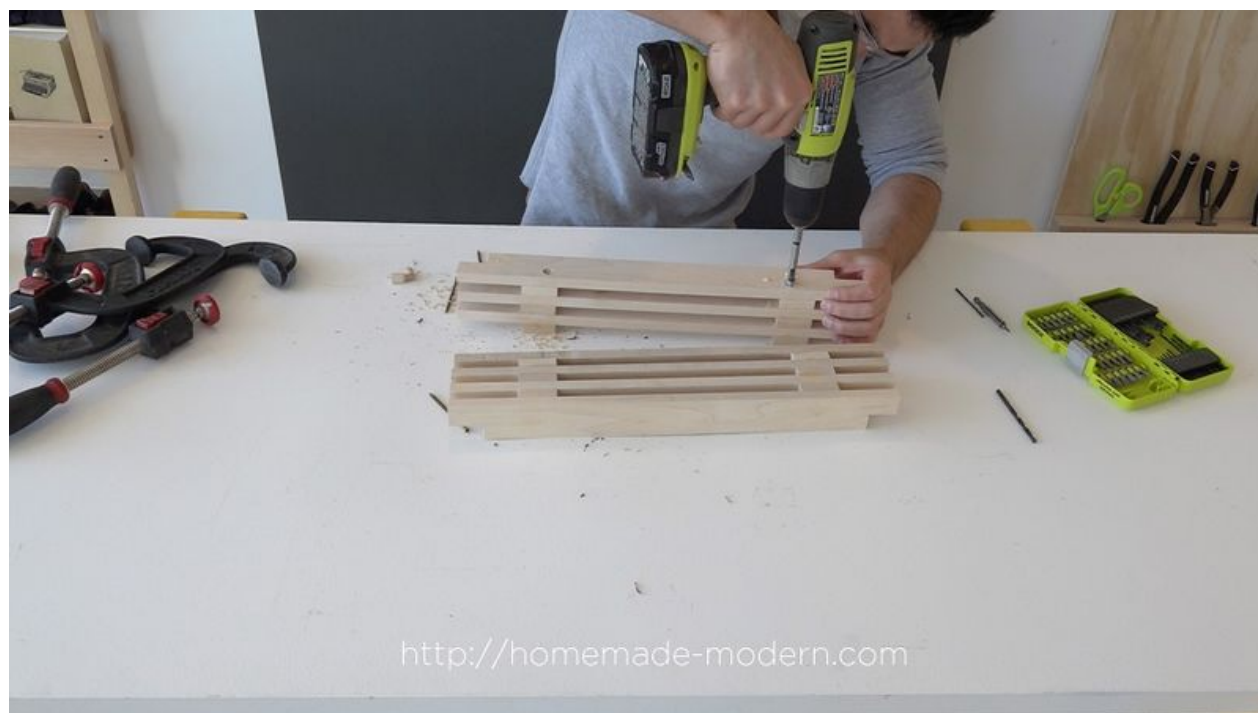

Fichier:Gouttoir vaisselle avec des tasseaux DishRack12.jpg



Fichier téléversé avec MsUpload

Historique du fichier

Cliquer sur une date et heure pour voir le fichier tel qu'il était à ce moment-là.

	Date et heure	Vignette	Dimensions	Utilisateur	Commentaire
actuel	8 novembre 2016 à 12:12		1 920 × 1 080 (255 Kio)	BenUyeda (discussion contributions)	Fichier téléversé avec MsUpload