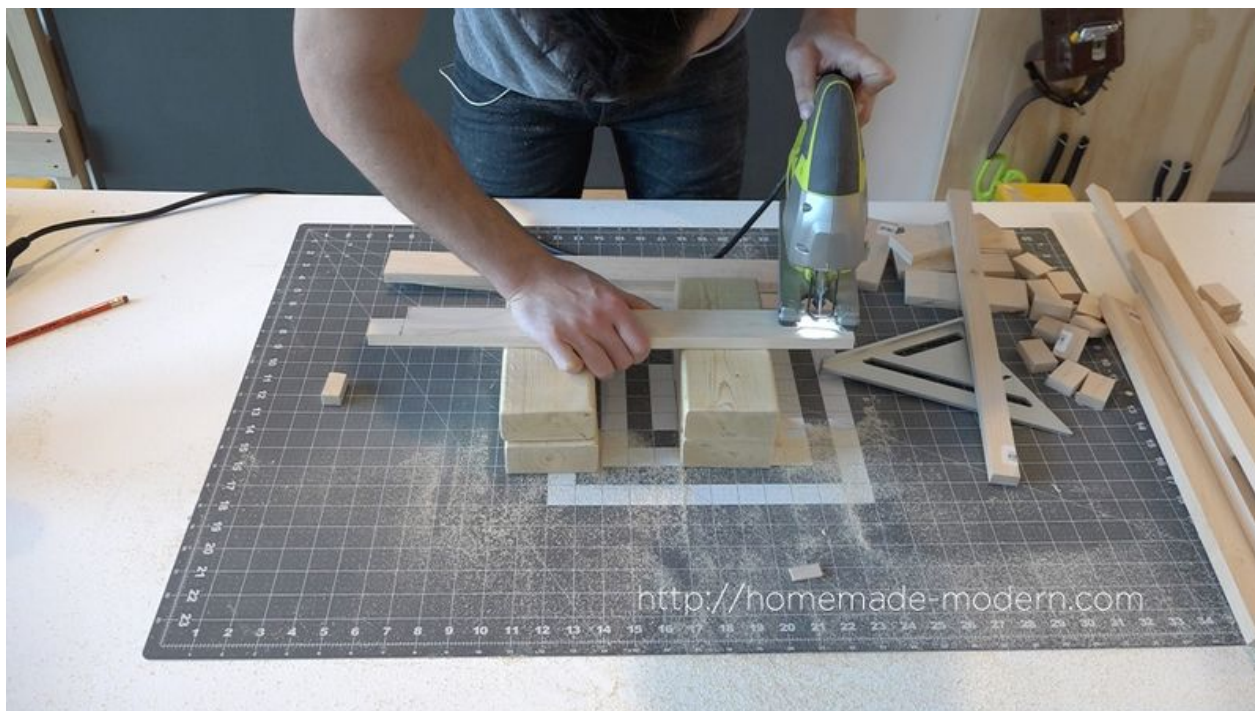

Fichier:Gouttoir vaisselle avec des tasseaux DishRack07.jpg



Fichier téléversé avec MsUpload

Historique du fichier

Cliquer sur une date et heure pour voir le fichier tel qu'il était à ce moment-là.

	Date et heure	Vignette	Dimensions	Utilisateur	Commentaire
actuel	8 novembre 2016 à 12:11		1 920 × 1 080 (423 Kio)	BenUyeda (discussion contributions)	Fichier téléversé avec MsUpload