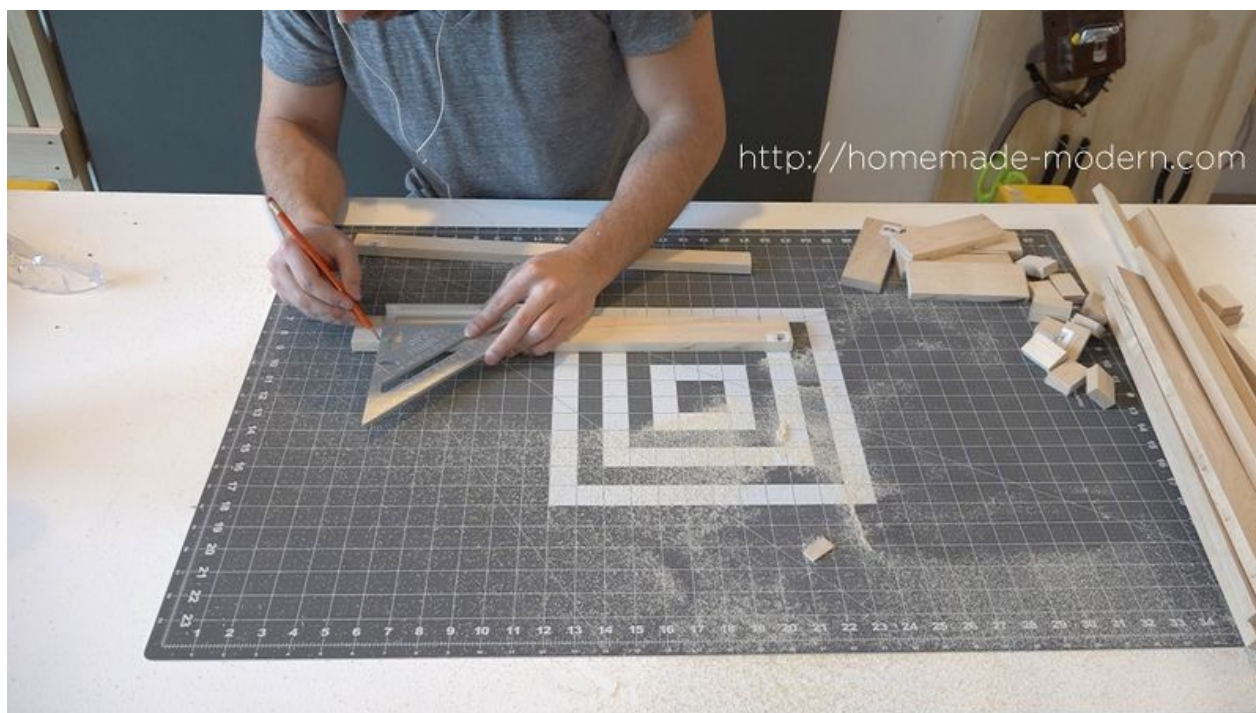

# Fichier:Gouttoir vaisselle avec des tasseaux DishRack05.jpg



Fichier téléversé avec MsUpload