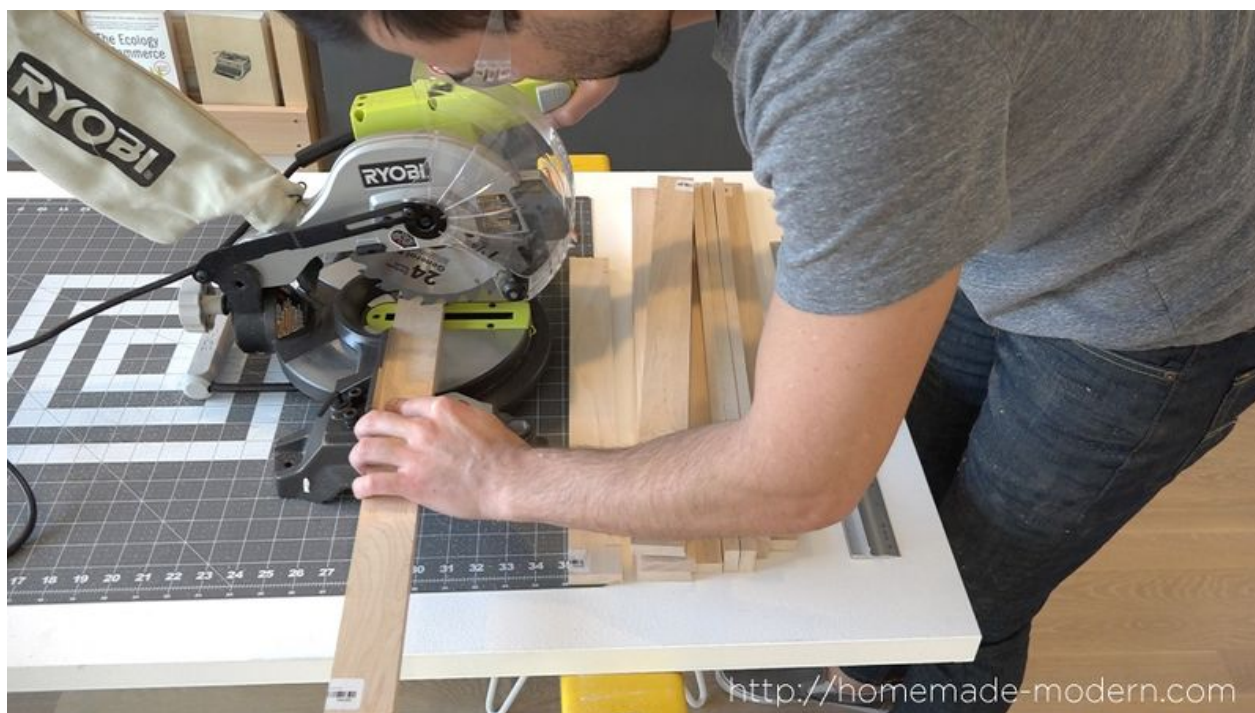

Fichier:Gouttoir vaisselle avec des tasseaux DishRack03.jpg



Fichier téléversé avec MsUpload

Historique du fichier

Cliquer sur une date et heure pour voir le fichier tel qu'il était à ce moment-là.

	Date et heure	Vignette	Dimensions	Utilisateur	Commentaire
actuel	8 novembre 2016 à 12:10		1 920 × 1 080 (388 Kio)	BenUyeda (discussion contributions)	Fichier téléversé avec MsUpload