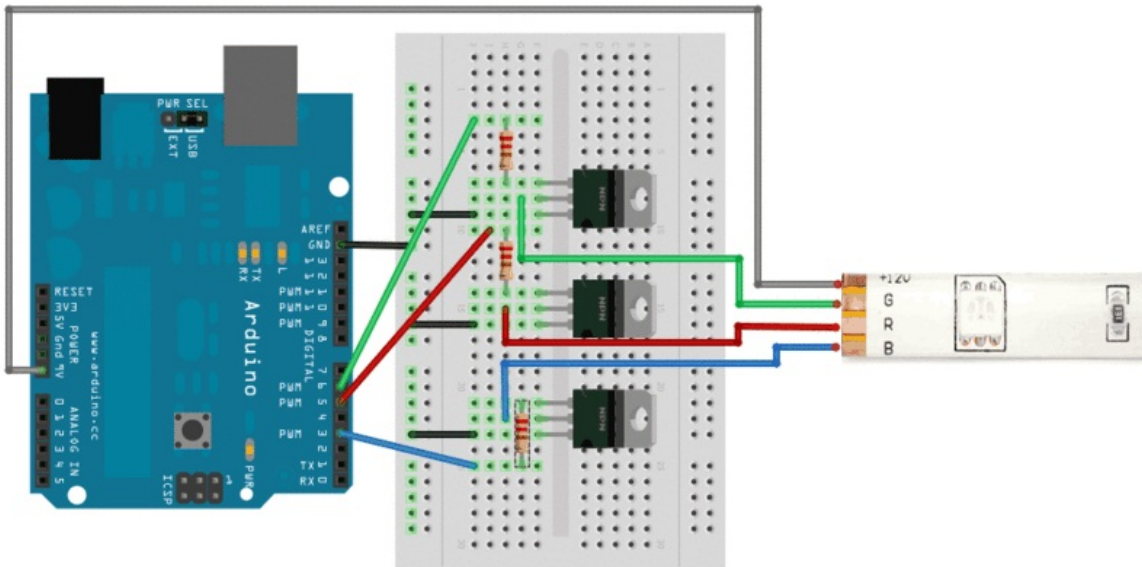

# Fichier:Glowing LED Butterfly F6SG84TK437F1OJ.LARGE.gif

Pas de plus haute résolution disponible.
