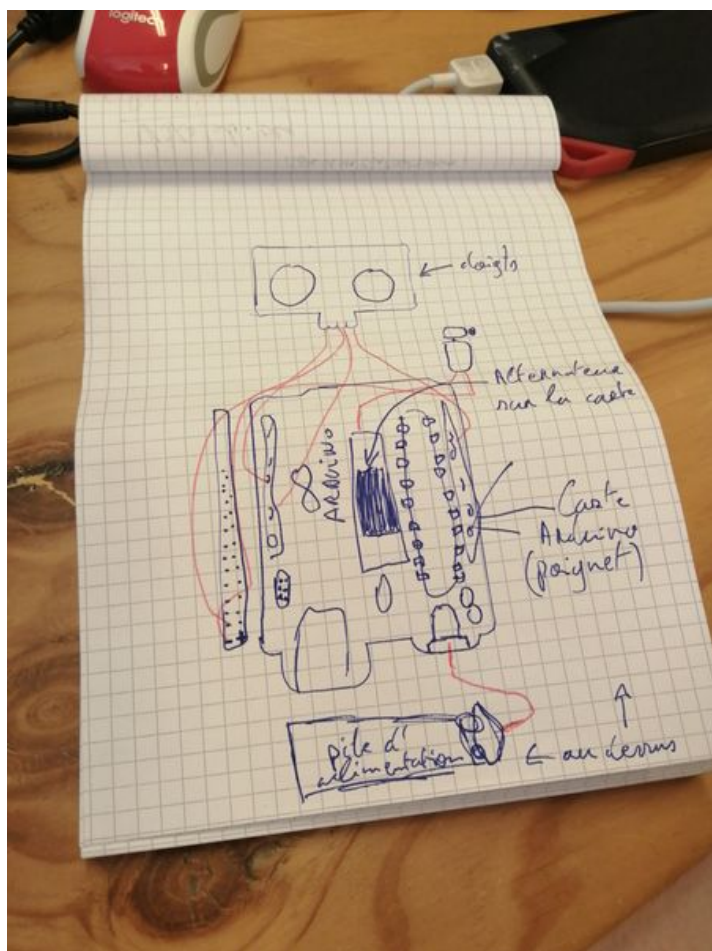

Fichier:Gant Sonar IMG 20190627 170838.jpg



Gant_Sonar_IMG_20190627_170838

Historique du fichier

Cliquer sur une date et heure pour voir le fichier tel qu'il était à ce moment-là.

	Date et heure	Vignette	Dimensions	Utilisateur	Commentaire
actuel	4 juillet 2019 à 15:42		3 120 × 4 160 (3,14 Mio)	Pointcarré (discussion contributions)	Gant_Sonar_IMG_20190627_170838

Fabricant de l'appareil photo	HUAWEI
Modèle de l'appareil photo	POT-LX1

Largeur	3 120 px
Hauteur	4 160 px
Bits par composante	8 8 8
Orientation	0
Résolution horizontale	72 ppp
Résolution verticale	72 ppp
Logiciel utilisé	POT-LX1 9.0.1.181(C432E8R1P12)
Date de modification du fichier	27 juin 2019 à 17:08
Positionnement YCbCr	Centré